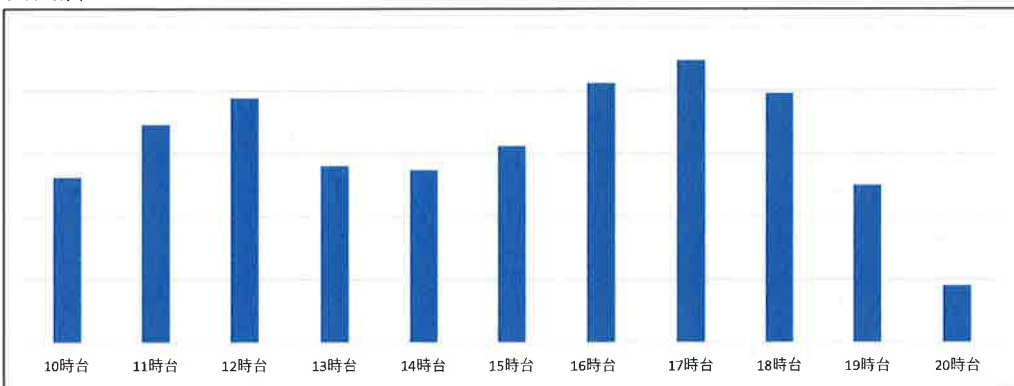

山田店 5月27日(水) 店舗時間帯別混雑状況