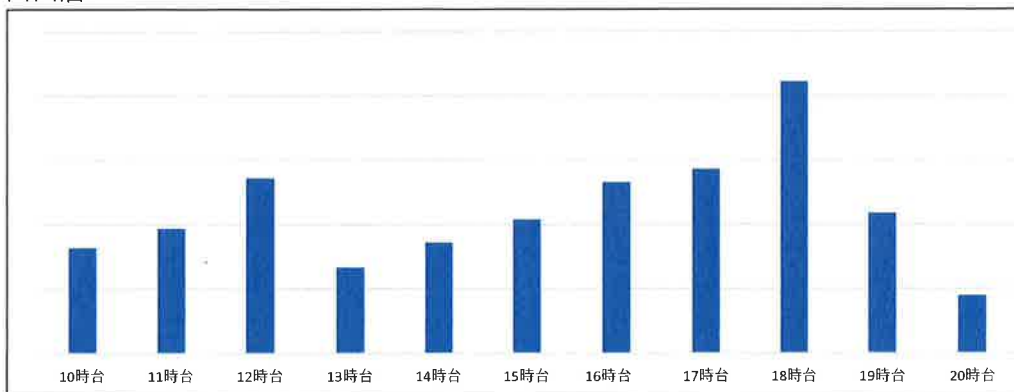

最近一週間の曜日別店舗混雑状況

2026年6月1日

山田店 5月25日(月) 店舗時間帯別混雑状況

山田店 5月31日(日) 店舗時間帯別混雑状況

山田店 5月30日(土) 店舗時間帯別混雑状況

最近一週間の曜日別店舗混雑状況

2026年6月1日

山田店 5月29日(金) 店舗時間帯別混雑状況