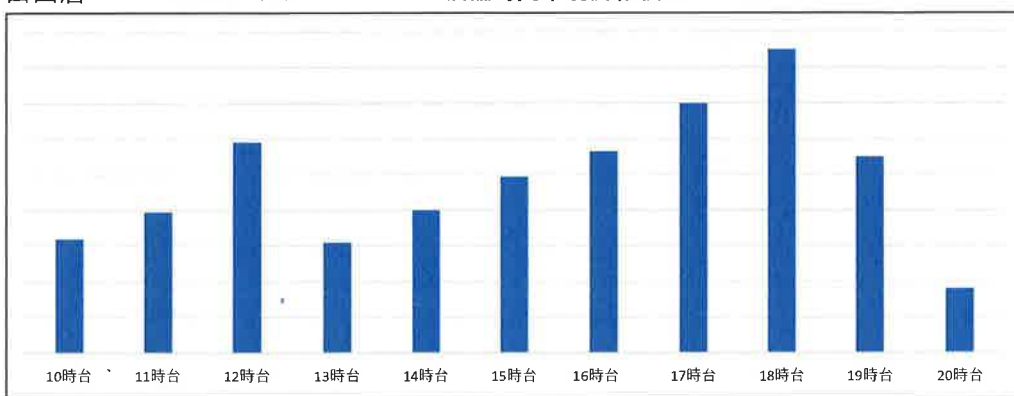

山田店 5月28日(木) 店舗時間帯別混雑状況