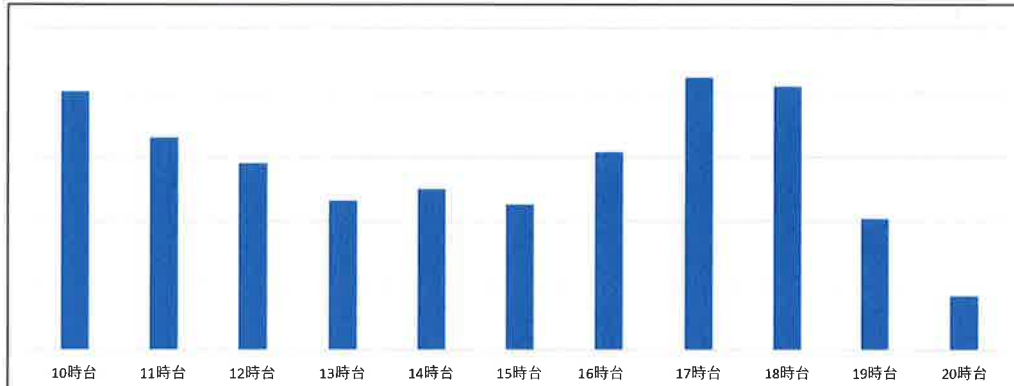

最近一週間の曜日別店舗混雑状況

2026年6月1日

山田店 5月25日(月) 店舗時間帯別混雑状況

山田店 5月31日(日) 店舗時間帯別混雑状況

山田店 5月30日(土) 店舗時間帯別混雑状況

最近一週間の曜日別店舗混雑状況

2026年6月1日

山田店 5月29日(金) 店舗時間帯別混雑状況