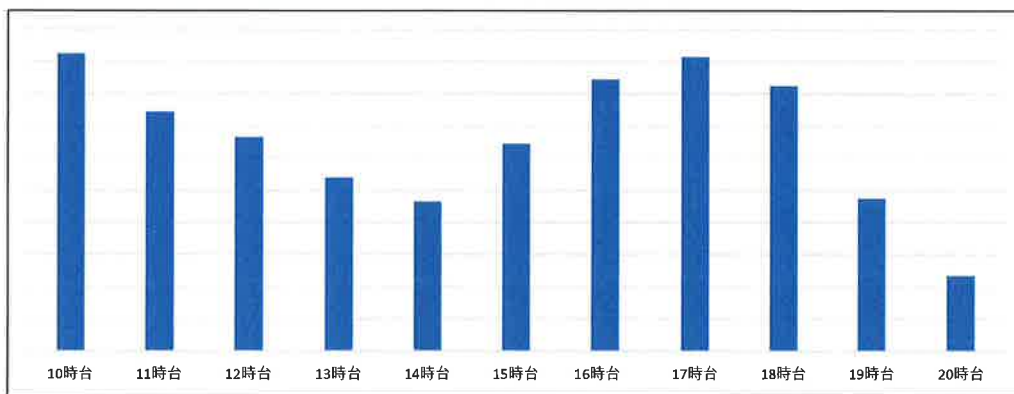

最近一週間の曜日別店舗混雑状況

2026年6月1日

山田店 5月25日(月) 店舗時間帯別混雑状況

山田店 5月31日(日) 店舗時間帯別混雑状況

山田店 5月30日(土) 店舗時間帯別混雑状況

最近一週間の曜日別店舗混雑状況

2026年6月1日

山田店 5月29日(金) 店舗時間帯別混雑状況