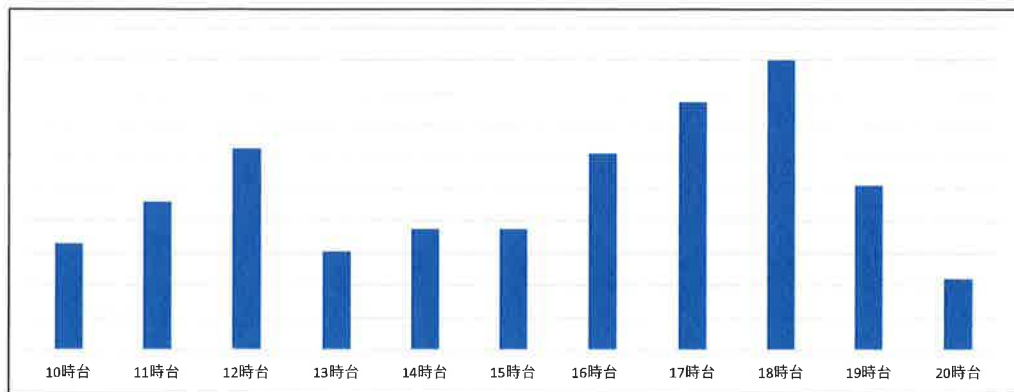

最近一週間の曜日別店舗混雑状況

2026年6月1日

山田店 5月25日(月) 店舗時間帯別混雑状況

山田店 5月31日(日) 店舗時間帯別混雑状況

山田店 5月30日(土) 店舗時間帯別混雑状況

最近一週間の曜日別店舗混雑状況

2026年6月1日

山田店 5月29日(金) 店舗時間帯別混雑状況