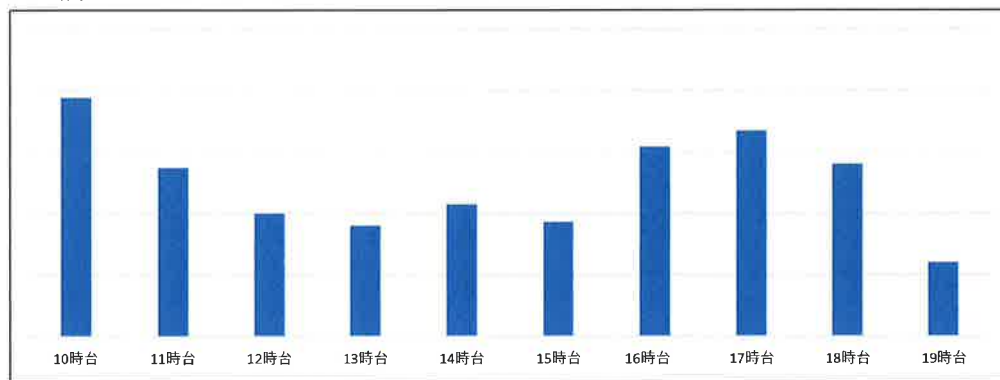

八田店 5月27日(水) 店舗時間帯別混雑状況