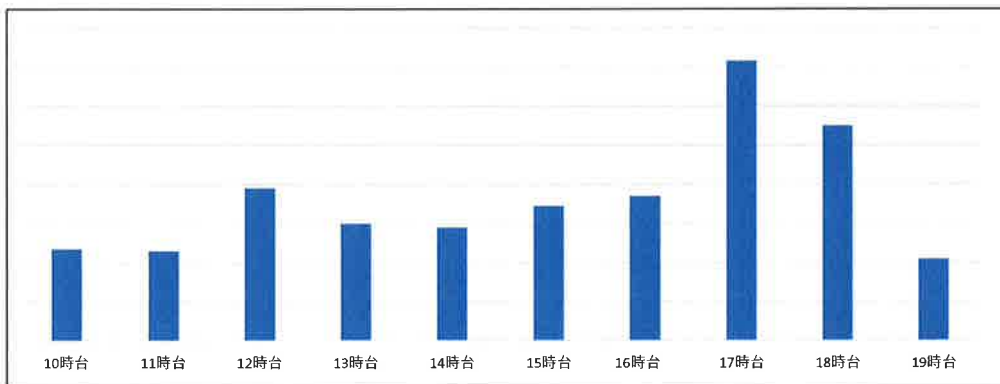

八田店 5月28日(木) 店舗時間帯別混雑状況