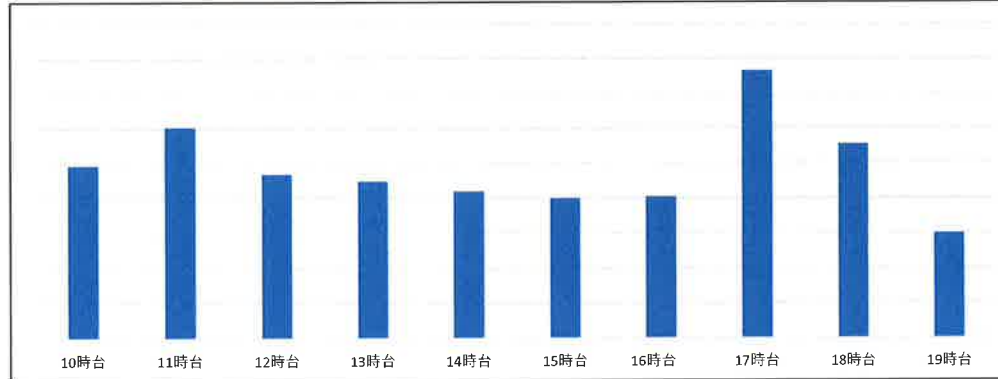

最近一週間の曜日別店舗混雑状況

2026年6月1日

八田店 5月25日 (月) 店舗時間帯別混雑状況

八田店 5月31日 (日) 店舗時間帯別混雑状況

八田店 5月30日 (土) 店舗時間帯別混雑状況

最近一週間の曜日別店舗混雑状況

2026年6月1日

八田店 5月29日(金) 店舗時間帯別混雑状況