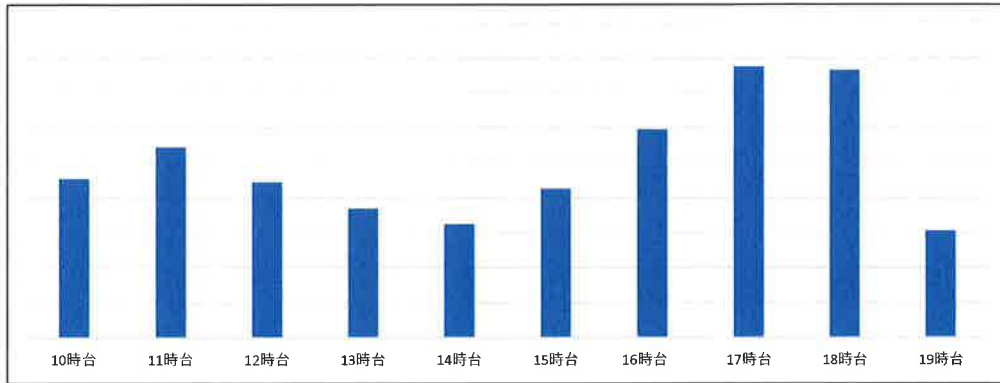

最近一週間の曜日別店舗混雑状況

2026年6月1日

八田店 5月25日 (月) 店舗時間帯別混雑状況

八田店 5月31日 (日) 店舗時間帯別混雑状況

八田店 5月30日 (土) 店舗時間帯別混雑状況

最近一週間の曜日別店舗混雑状況

2026年6月1日

八田店 5月29日(金) 店舗時間帯別混雑状況