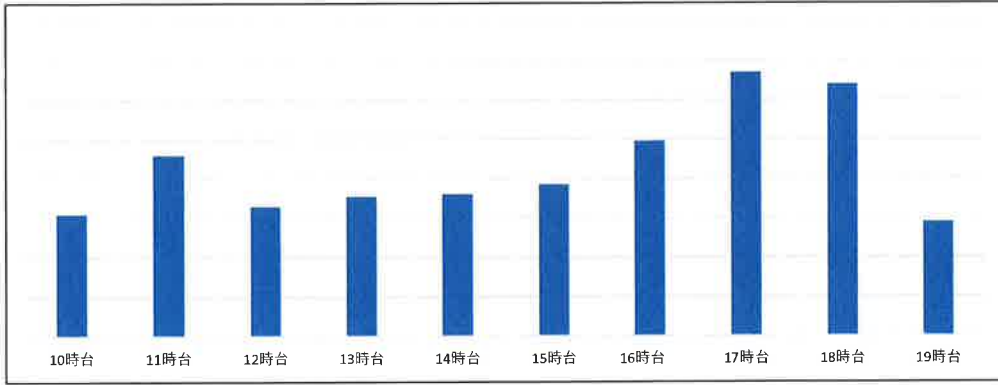

最近一週間の曜日別店舗混雑状況

2026年6月1日

八田店 5月25日 (月) 店舗時間帯別混雑状況

八田店 5月31日 (日) 店舗時間帯別混雑状況

八田店 5月30日 (土) 店舗時間帯別混雑状況

最近一週間の曜日別店舗混雑状況

2026年6月1日

八田店 5月29日(金) 店舗時間帯別混雑状況