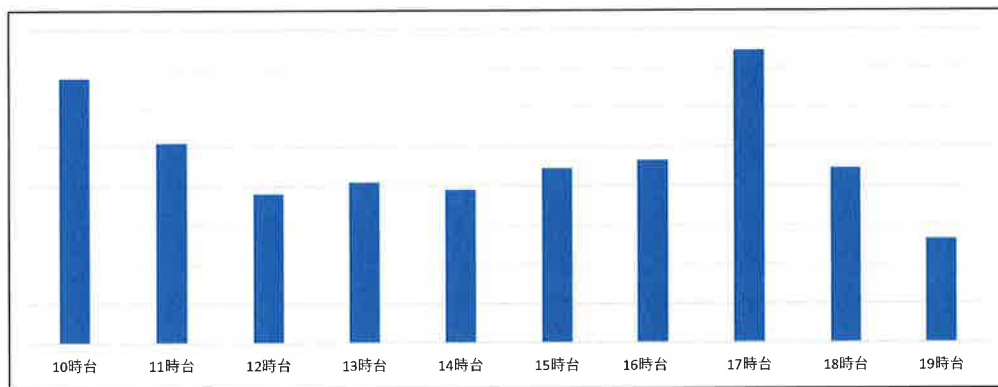

最近一週間の曜日別店舗混雑状況

2026年6月1日

八田店 5月25日 (月) 店舗時間帯別混雑状況

八田店 5月31日 (日) 店舗時間帯別混雑状況

八田店 5月30日 (土) 店舗時間帯別混雑状況

最近一週間の曜日別店舗混雑状況

2026年6月1日

八田店 5月29日(金) 店舗時間帯別混雑状況