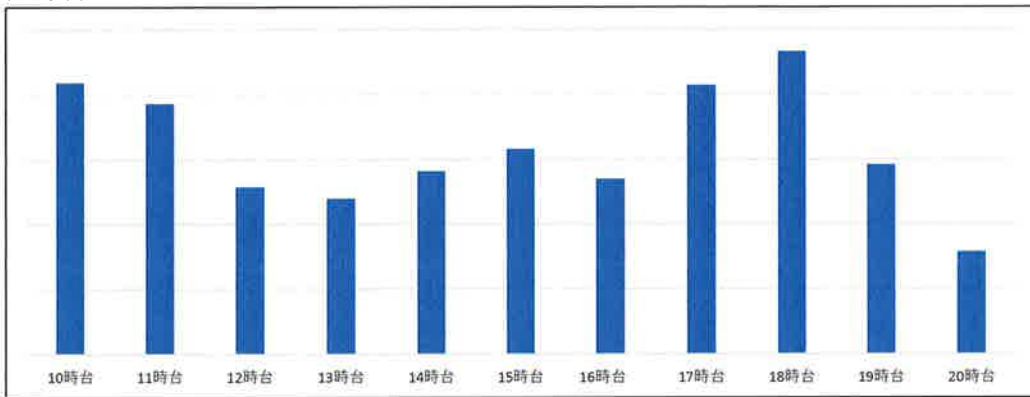

最近一週間の曜日別店舗混雑状況

2026年6月1日

松島店

5月25日 (月)

店舗時間帯別混雑状況

松島店

5月31日 (日)

店舗時間帯別混雑状況

店舗時間帯別混雑状況