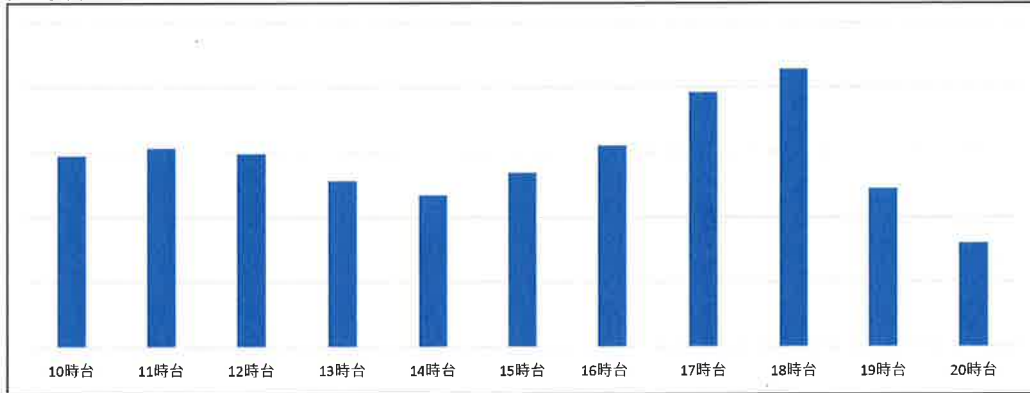

最近一週間の曜日別店舗混雑状況

2026年6月1日

松島店

5月25日 (月)

店舗時間帯別混雑状況

松島店

5月31日 (日)

店舗時間帯別混雑状況

松島店

5月30日 (土)

店舗時間帯別混雑状況

最近一週間の曜日別店舗混雑状況

2026年6月1日

松島店

5月29日 (金)

店舗時間帯別混雑状況

店舗時間帯別混雑状況