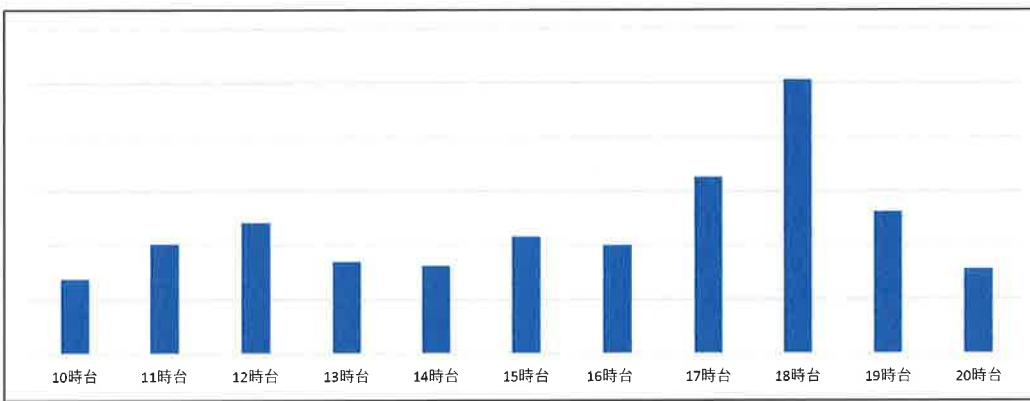

松島店

5月28日 (木)

店舗時間帯別混雑状況