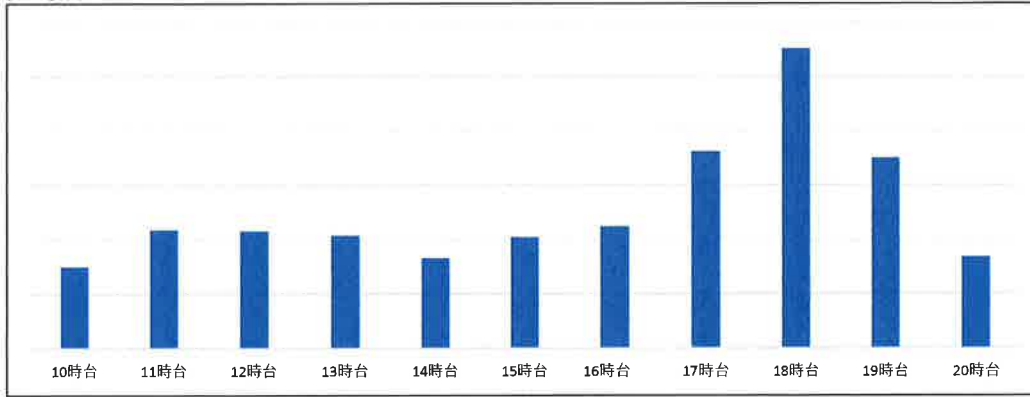

最近一週間の曜日別店舗混雑状況

2026年6月1日

松島店

5月25日 (月)

店舗時間帯別混雑状況

松島店

5月31日 (日)

店舗時間帯別混雑状況

店舗時間帯別混雑状況