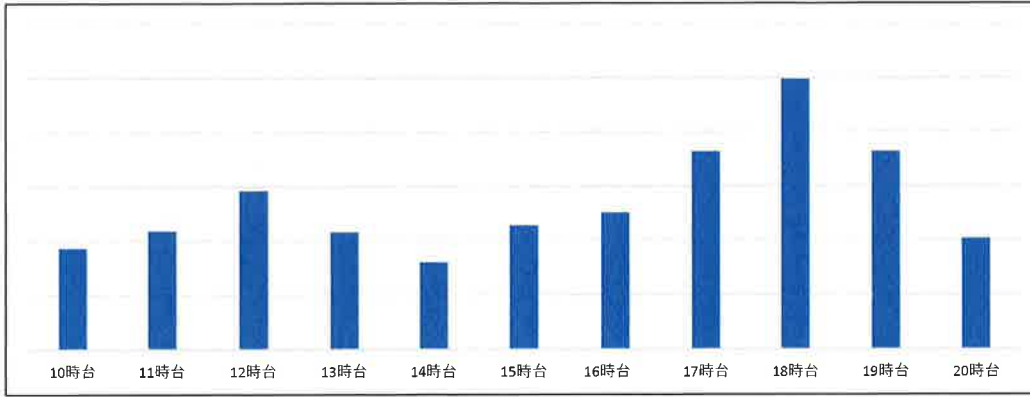

松島店

5月30日 (土)

店舗時間帯別混雑状況

最近一週間の曜日別店舗混雑状況

2026年6月1日

松島店

5月29日 (金)

店舗時間帯別混雑状況

店舗時間帯別混雑状況