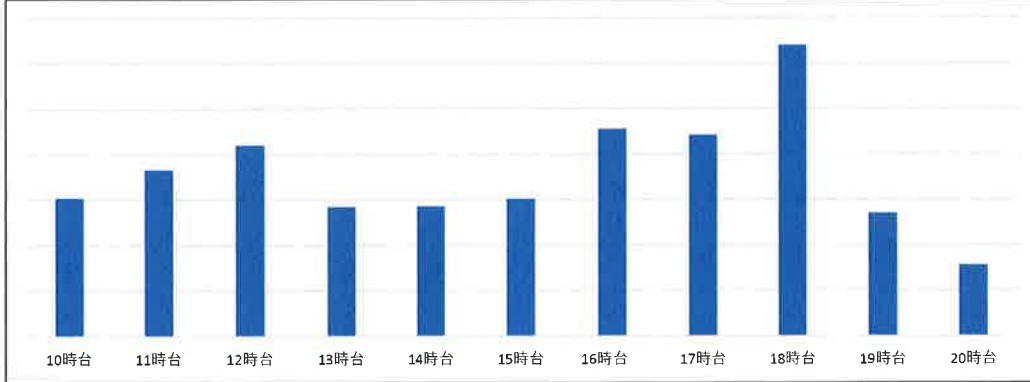

松島店

5月28日 (木)

店舗時間帯別混雑状況

松島店

5月27日 (水)

店舗時間帯別混雑状況

松島店

5月26日 (火)

店舗時間帯別混雑状況