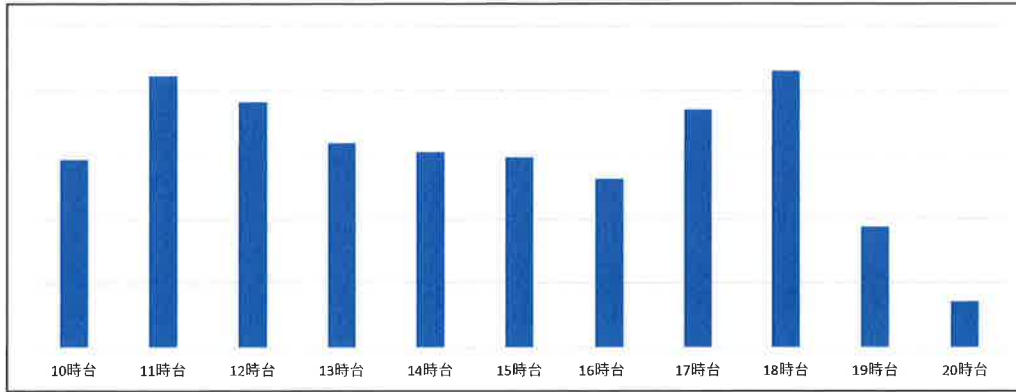

和白店

5月30日 (土)

店舗時間帯別混雑状況

最近一週間の曜日別店舗混雑状況

2026年6月1日

和白店

5月29日（金）

店舗時間帯別混雑状況

店舗時間帯別混雑状況