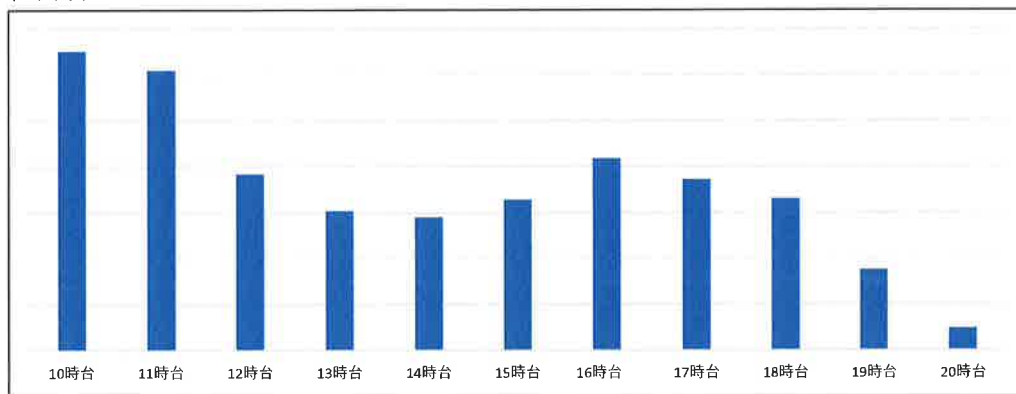

最近一週間の曜日別店舗混雑状況

2026年6月1日

和白店

5月25日 (月)

店舗時間帯別混雑状況

和白店

5月31日 (日)

店舗時間帯別混雑状況

和白店

5月30日 (土)

店舗時間帯別混雑状況

最近一週間の曜日別店舗混雑状況

2026年6月1日

和白店

5月29日（金）

店舗時間帯別混雑状況

店舗時間帯別混雑状況