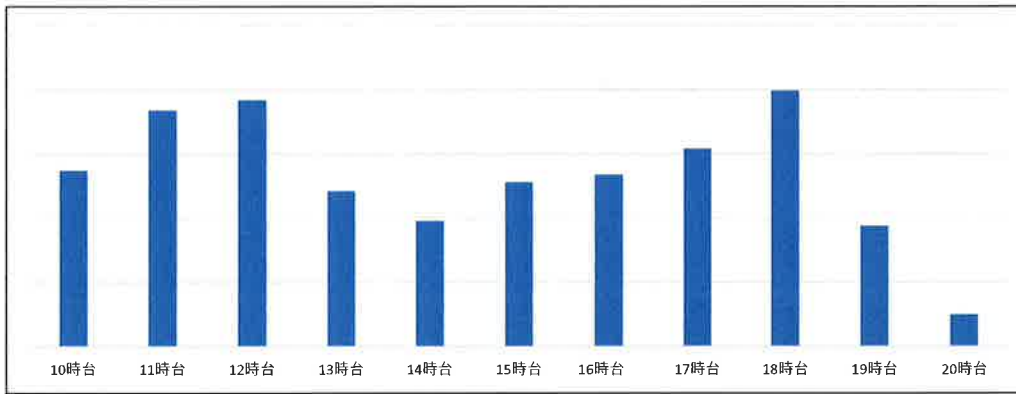

和白店

5月28日（木）

店舗時間帯別混雑状況