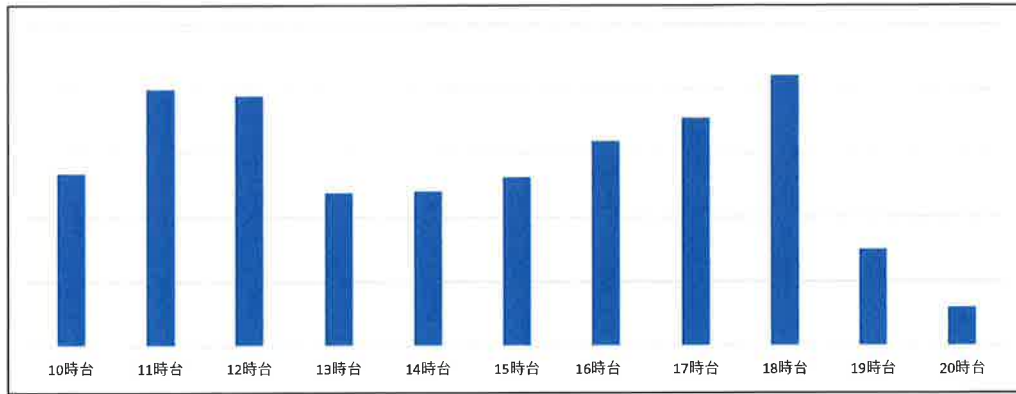

最近一週間の曜日別店舗混雑状況

2026年6月1日

和白店

5月25日 (月)

店舗時間帯別混雑状況

和白店

5月31日 (日)

店舗時間帯別混雑状況

和白店

5月30日 (土)

店舗時間帯別混雑状況

最近一週間の曜日別店舗混雑状況

2026年6月1日

和白店

5月29日（金）

店舗時間帯別混雑状況

店舗時間帯別混雑状況