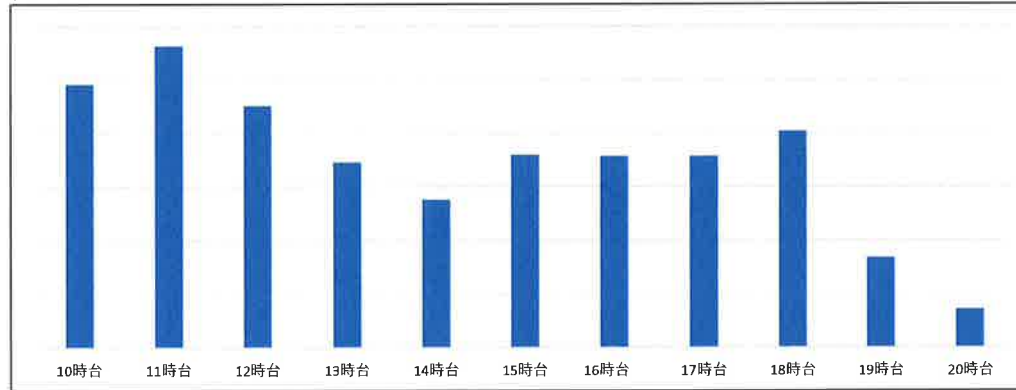

最近一週間の曜日別店舗混雑状況

2026年6月1日

和白店

5月25日 (月)

店舗時間帯別混雑状況

和白店

5月31日 (日)

店舗時間帯別混雑状況

和白店

5月30日 (土)

店舗時間帯別混雑状況

最近一週間の曜日別店舗混雑状況

2026年6月1日

和白店

5月29日（金）

店舗時間帯別混雑状況

店舗時間帯別混雑状況