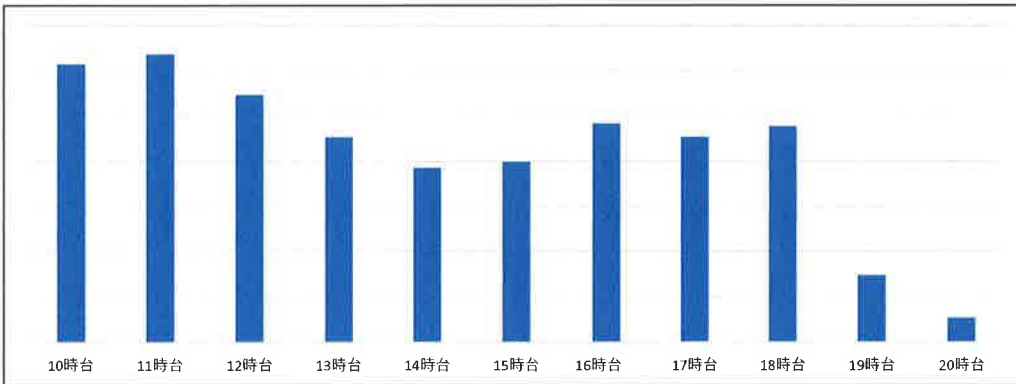

和白店

5月28日（木）

店舗時間帯別混雑状況

和白店

5月27日（水）

店舗時間帯別混雑状況

和白店

5月26日（火）

店舗時間帯別混雑状況