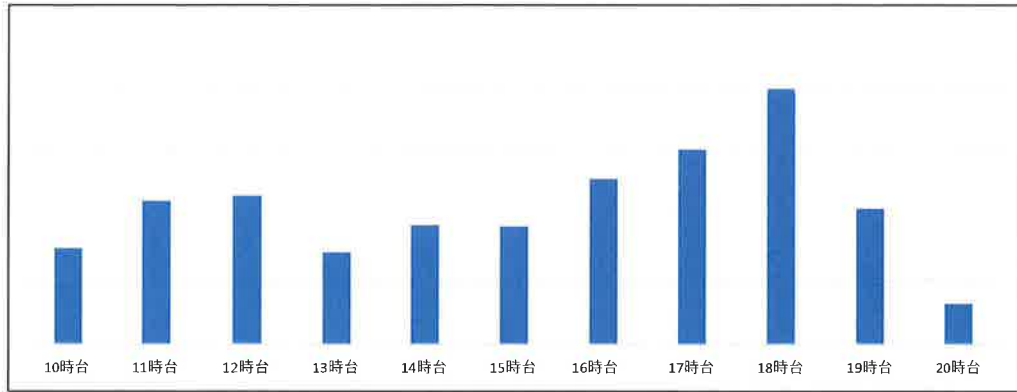

最近一週間の曜日別店舗混雑状況

2026年4月17日

山田店

4月13日 (月)

店舗時間帯別混雑状況