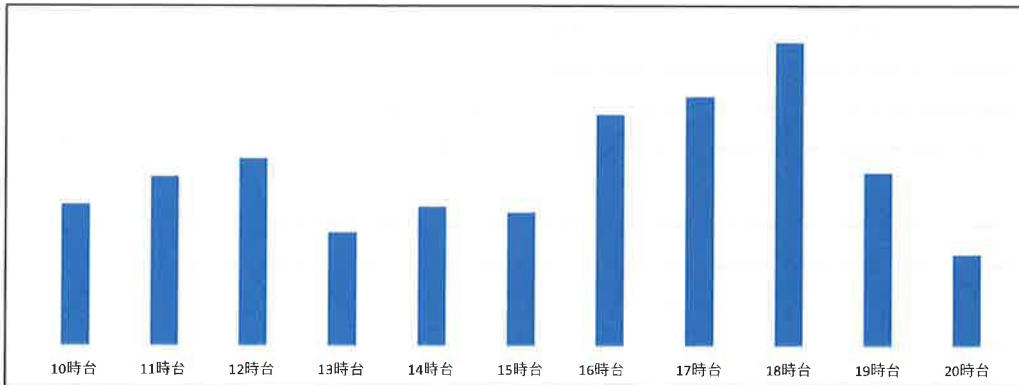

山田店

4月15日(水)

店舗時間帯別混雑状況

山田店

4月14日(火)

店舗時間帯別混雑状況

最近一週間の曜日別店舗混雑状況

2026年4月17日

店舗時間帯別混雑状況