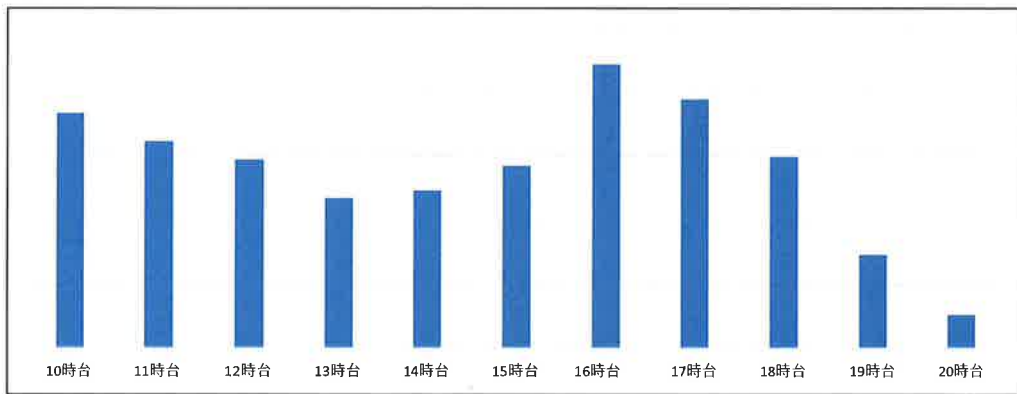

山田店

4月15日(水)

店舗時間帯別混雑状況

山田店

4月14日(火)

店舗時間帯別混雑状況

最近一週間の曜日別店舗混雑状況

2026年4月17日

山田店

4月13日 (月)

店舗時間帯別混雑状況

山田店

4月12日 (日)

店舗時間帯別混雑状況

山田店

4月11日 (土)

店舗時間帯別混雑状況