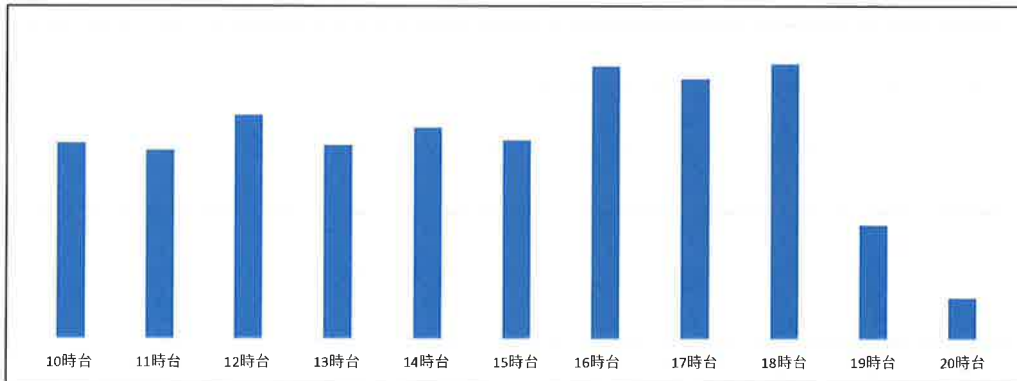

最近一週間の曜日別店舗混雑状況

2026年4月17日

山田店

4月10日(金)

店舗時間帯別混雑状況

山田店

4月16日(木)

店舗時間帯別混雑状況

山田店

4月15日(水)

店舗時間帯別混雑状況

山田店

4月14日(火)

店舗時間帯別混雑状況

最近一週間の曜日別店舗混雑状況

2026年4月17日

店舗時間帯別混雑状況