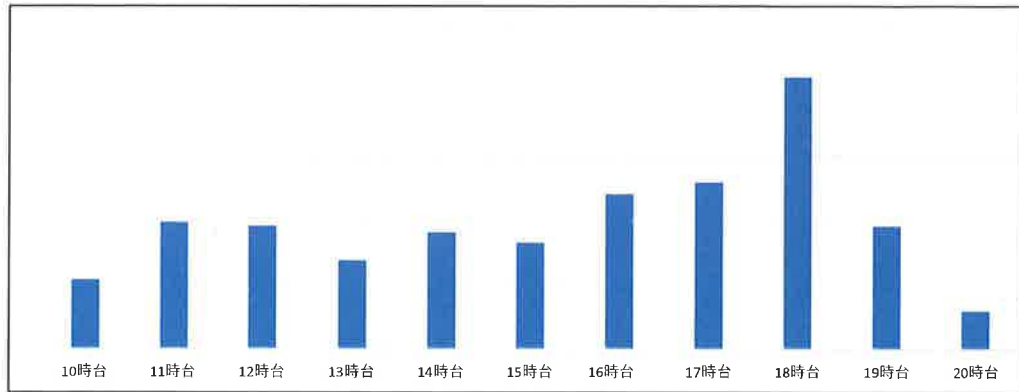

最近一週間の曜日別店舗混雑状況

2026年4月17日

山田店

4月10日(金)

店舗時間帯別混雑状況

山田店

4月16日(木)

店舗時間帯別混雑状況

山田店

4月15日(水)

店舗時間帯別混雑状況

山田店

4月14日(火)

店舗時間帯別混雑状況

最近一週間の曜日別店舗混雑状況

2026年4月17日

店舗時間帯別混雑状況