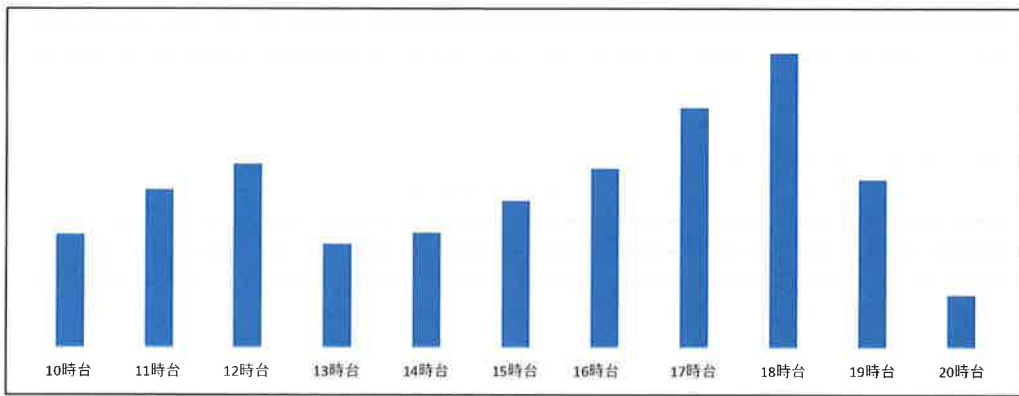

最近一週間の曜日別店舗混雑状況

2026年4月17日

山田店

4月10日(金)

店舗時間帯別混雑状況

山田店

4月16日(木)

店舗時間帯別混雑状況

山田店

4月15日(水)

店舗時間帯別混雑状況

山田店

4月14日(火)

店舗時間帯別混雑状況

最近一週間の曜日別店舗混雑状況

2026年4月17日

店舗時間帯別混雑状況