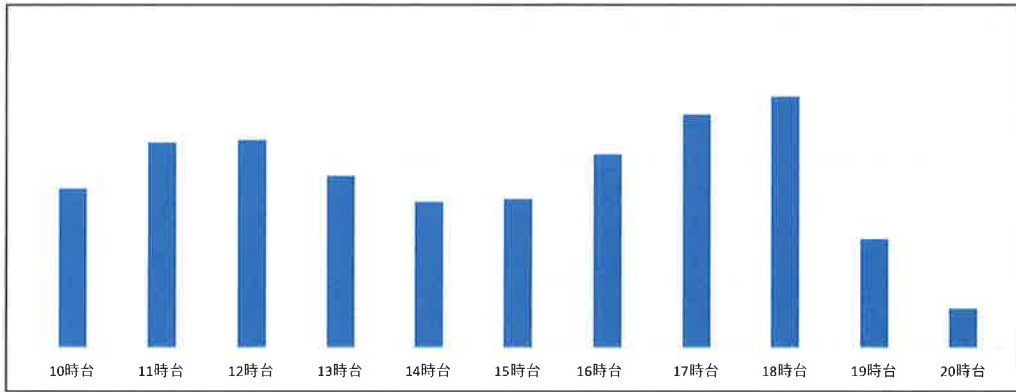

最近一週間の曜日別店舗混雑状況

2026年4月17日

和白店 4月10日(金) 店舗時間帯別混雑状況

和白店 4月16日(木) 店舗時間帯別混雑状況

和白店 4月15日(水) 店舗時間帯別混雑状況

和白店 4月14日(火) 店舗時間帯別混雑状況

最近一週間の曜日別店舗混雑状況

2026年4月17日