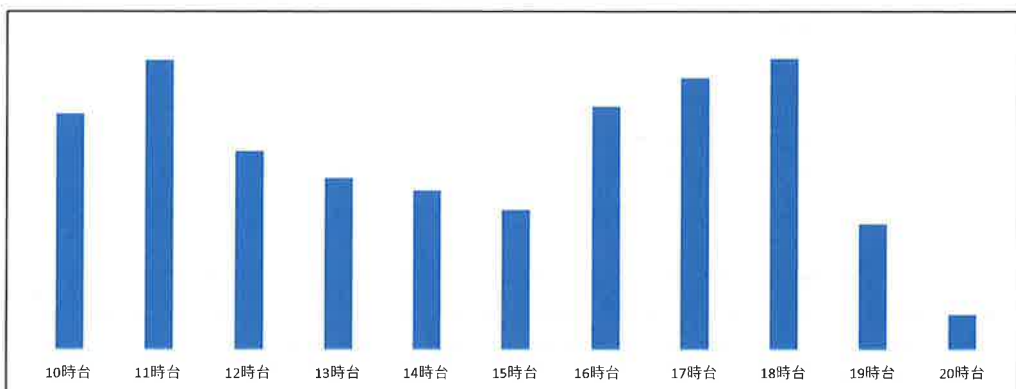

最近一週間の曜日別店舗混雑状況

2026年4月17日

和白店 4月10日(金) 店舗時間帯別混雑状況

和白店 4月16日(木) 店舗時間帯別混雑状況

和白店 4月15日(水) 店舗時間帯別混雑状況

和白店 4月14日(火) 店舗時間帯別混雑状況

最近一週間の曜日別店舗混雑状況

2026年4月17日