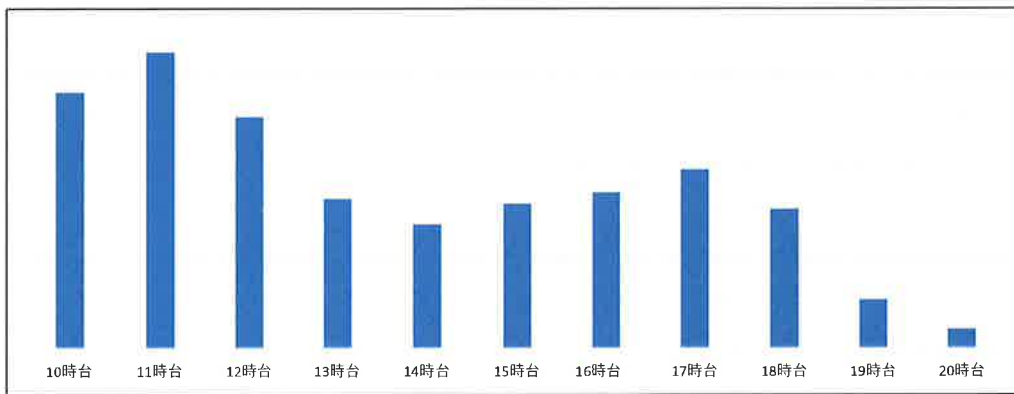

和白店 4月12日(日) 店舗時間帯別混雑状況