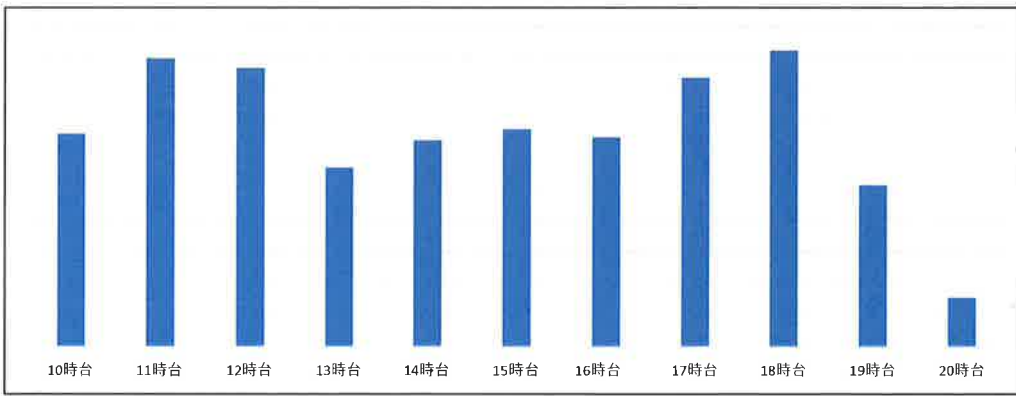

最近一週間の曜日別店舗混雑状況

2026年4月17日

和白店 4月10日(金) 店舗時間帯別混雑状況

和白店 4月16日(木) 店舗時間帯別混雑状況

和白店 4月15日(水) 店舗時間帯別混雑状況

和白店 4月14日(火) 店舗時間帯別混雑状況

最近一週間の曜日別店舗混雑状況

2026年4月17日