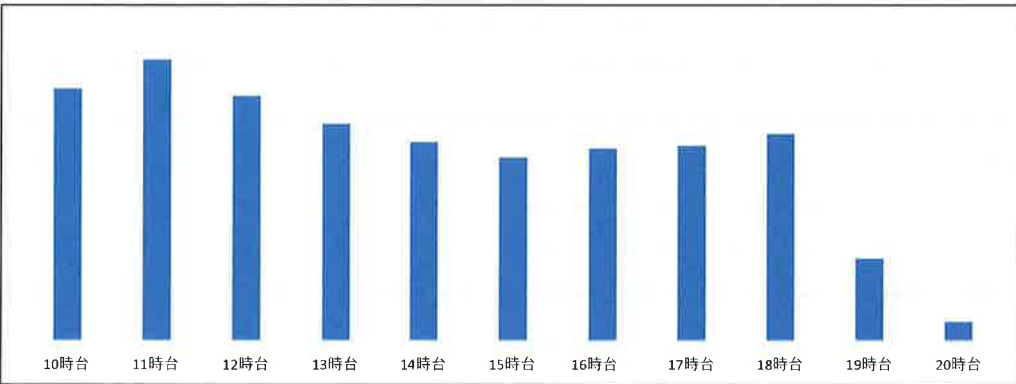

最近一週間の曜日別店舗混雑状況

2026年4月17日

和白店 4月10日(金) 店舗時間帯別混雑状況

和白店 4月16日(木) 店舗時間帯別混雑状況

和白店 4月15日(水) 店舗時間帯別混雑状況

和白店 4月14日(火) 店舗時間帯別混雑状況

最近一週間の曜日別店舗混雑状況

2026年4月17日