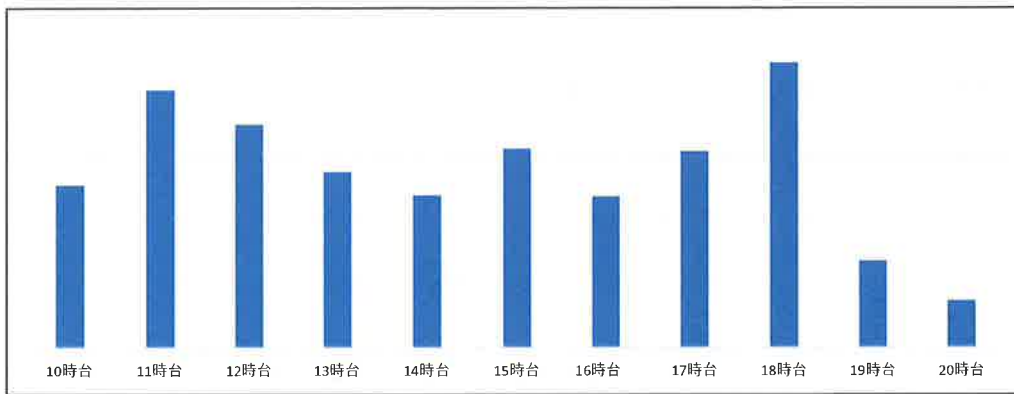

最近一週間の曜日別店舗混雑状況

2026年4月17日

和白店 4月13日(月) 店舗時間帯別混雑状況