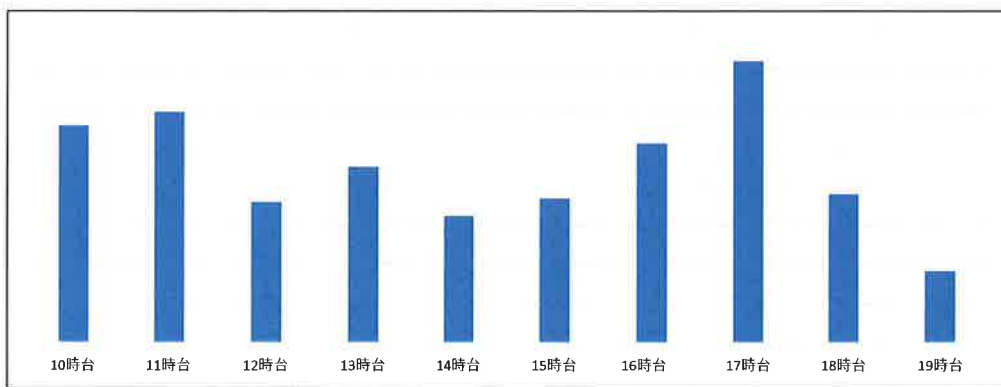

八田店 4月12日 (日) 店舗時間帯別混雑状況