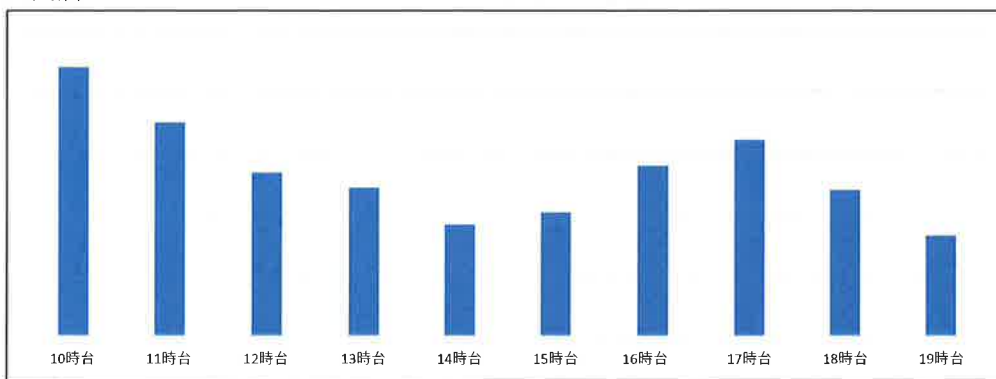

最近一週間の曜日別店舗混雑状況

2026年4月17日

八田店

4月10日 (金)

店舗時間帯別混雑状況

八田店

4月16日 (木)

店舗時間帯別混雑状況

八田店

4月15日 (水)

店舗時間帯別混雑状況

八田店

4月14日 (火)

店舗時間帯別混雑状況

最近一週間の曜日別店舗混雑状況

2026年4月17日