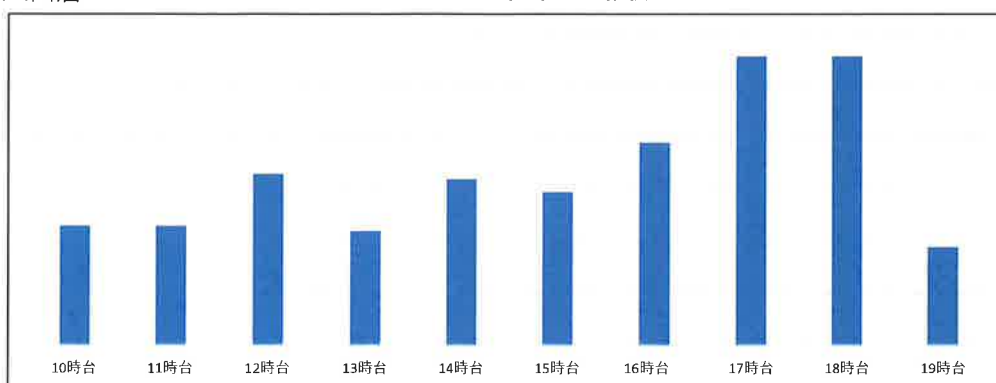

八田店

4月15日 (水)

店舗時間帯別混雑状況

八田店

4月14日 (火)

店舗時間帯別混雑状況

最近一週間の曜日別店舗混雑状況

2026年4月17日