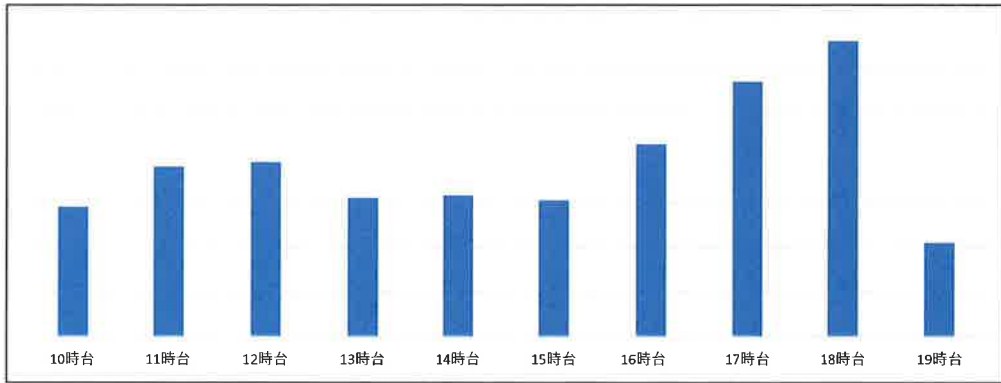

最近一週間の曜日別店舗混雑状況

2026年4月17日

八田店 4月13日 (月) 店舗時間帯別混雑状況