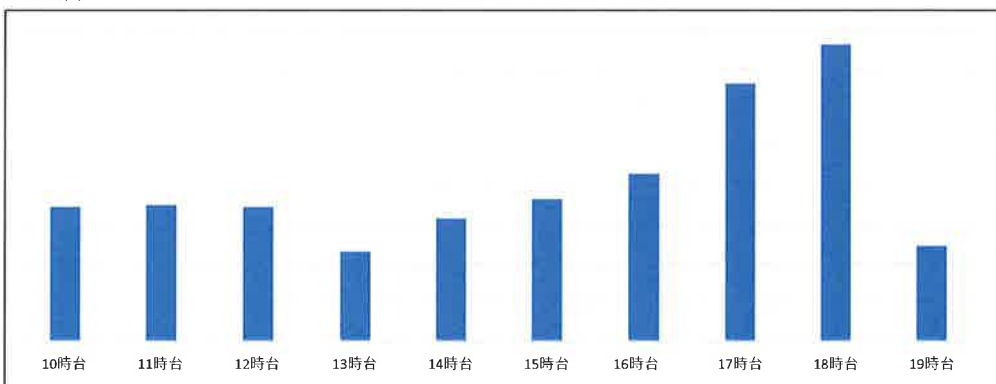

最近一週間の曜日別店舗混雑状況

2026年4月17日

八田店

4月10日 (金)

店舗時間帯別混雑状況

八田店

4月16日 (木)

店舗時間帯別混雑状況

八田店

4月15日 (水)

店舗時間帯別混雑状況

八田店

4月14日 (火)

店舗時間帯別混雑状況

最近一週間の曜日別店舗混雑状況

2026年4月17日