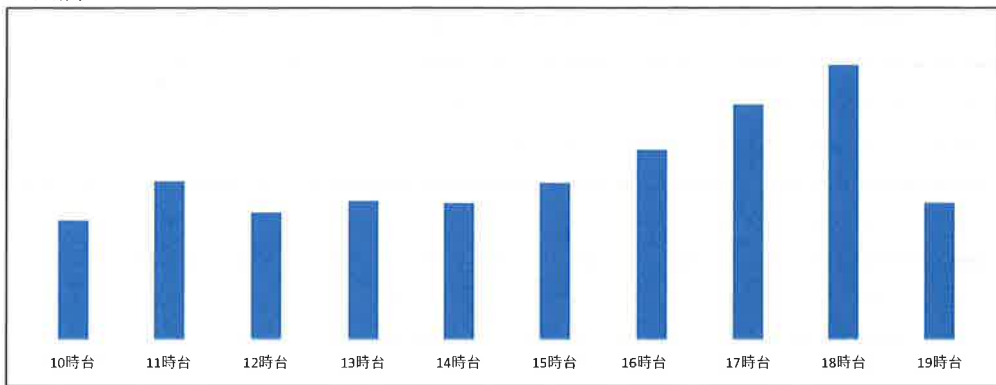

最近一週間の曜日別店舗混雑状況

2026年4月17日

八田店

4月10日 (金)

店舗時間帯別混雑状況

八田店

4月16日 (木)

店舗時間帯別混雑状況

八田店

4月15日 (水)

店舗時間帯別混雑状況

八田店

4月14日 (火)

店舗時間帯別混雑状況

最近一週間の曜日別店舗混雑状況

2026年4月17日