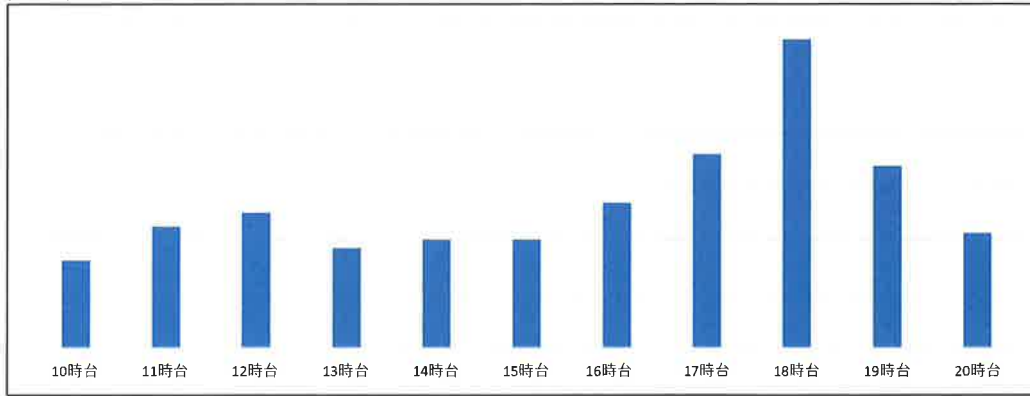

最近一週間の曜日別店舗混雑状況

2026年4月17日

松島店

4月13日 (月)

店舗時間帯別混雑状況