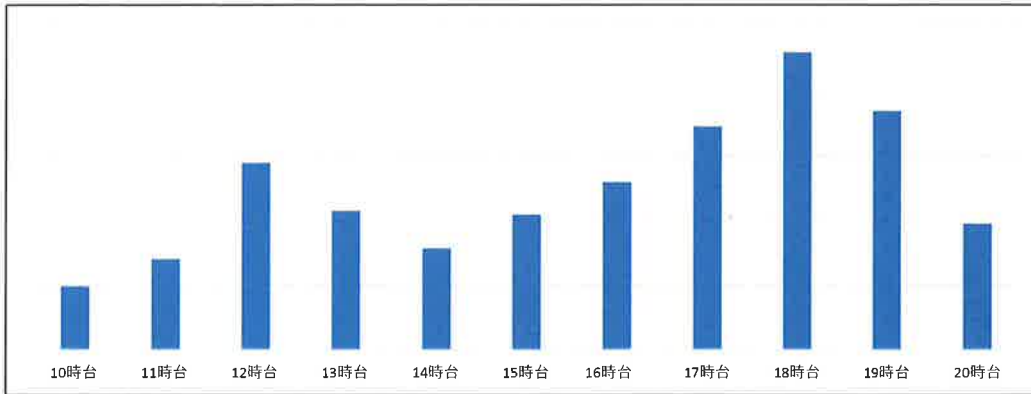

最近一週間の曜日別店舗混雑状況

2026年4月17日

松島店

4月10日（金）

店舗時間帯別混雑状況

松島店

4月16日（木）

店舗時間帯別混雑状況

松島店

4月15日（水）

店舗時間帯別混雑状況

松島店

4月14日（火）

店舗時間帯別混雑状況

最近一週間の曜日別店舗混雑状況

2026年4月17日

店舗時間帯別混雑状況