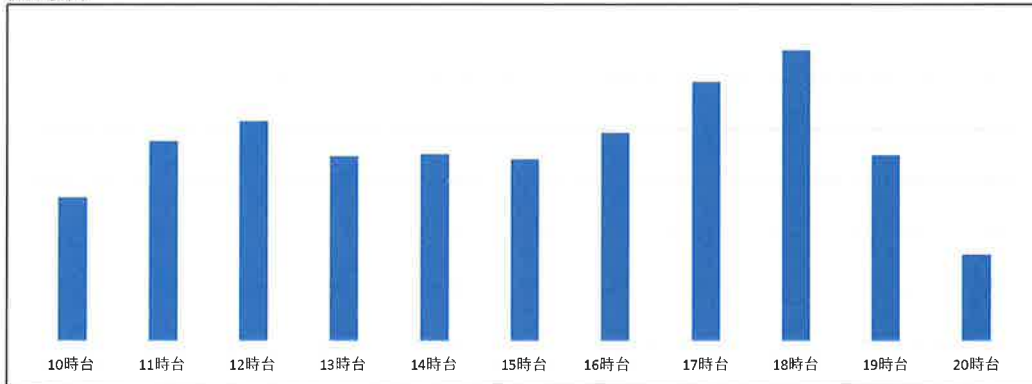

最近一週間の曜日別店舗混雑状況

2026年4月17日

松島店

4月10日（金）

店舗時間帯別混雑状況

松島店

4月16日（木）

店舗時間帯別混雑状況

松島店

4月15日（水）

店舗時間帯別混雑状況

松島店

4月14日（火）

店舗時間帯別混雑状況

最近一週間の曜日別店舗混雑状況

2026年4月17日

店舗時間帯別混雑状況