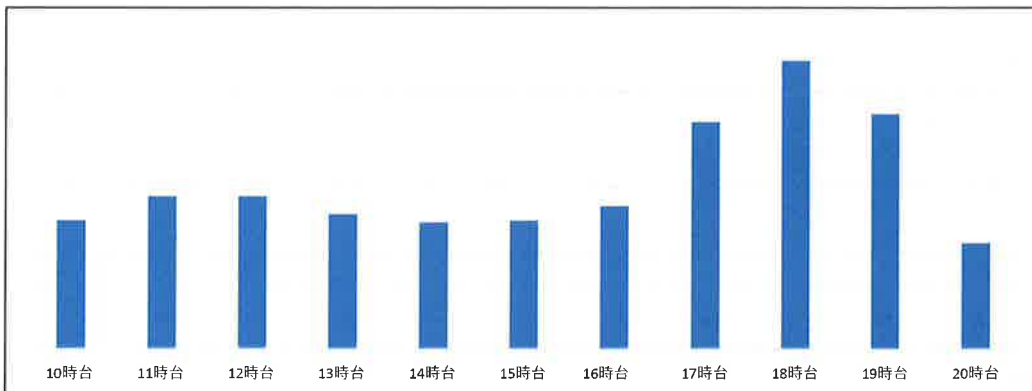

松島店

4月15日（水）

店舗時間帯別混雑状況

松島店

4月14日（火）

店舗時間帯別混雑状況

最近一週間の曜日別店舗混雑状況

2026年4月17日

店舗時間帯別混雑状況