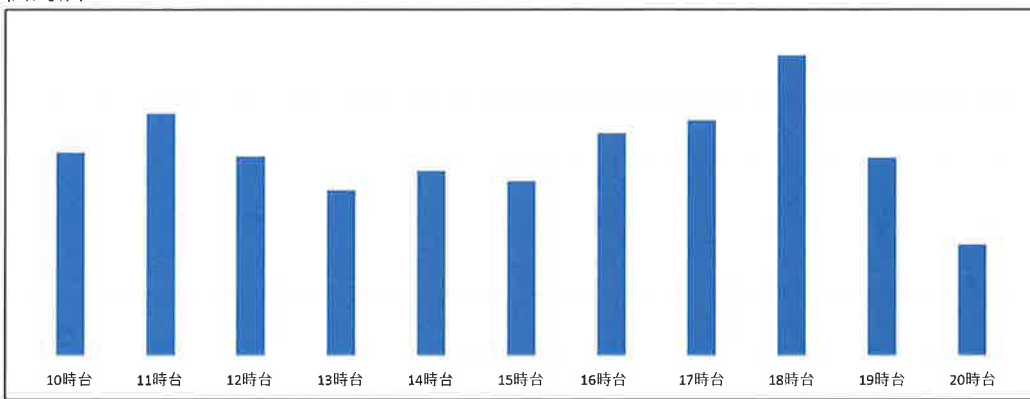

松島店

4月13日 (月)

店舗時間帯別混雑状況

松島店

4月12日 (日)

店舗時間帯別混雑状況

松島店

4月11日 (土)

店舗時間帯別混雑状況