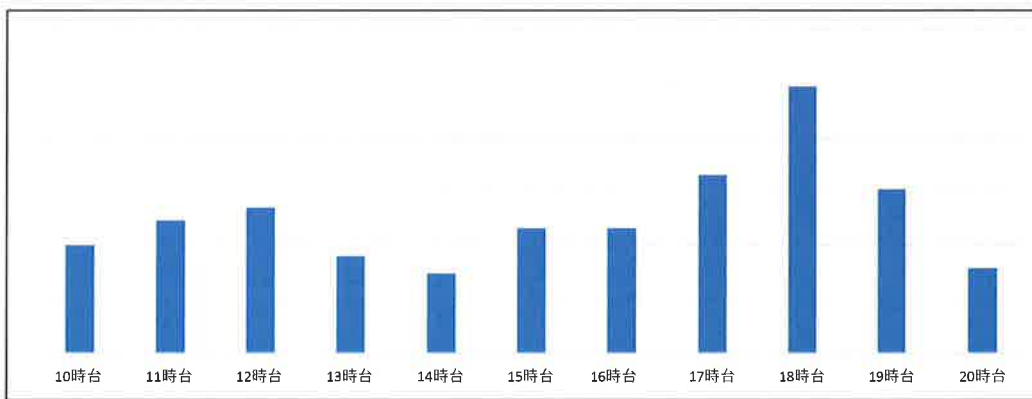

最近一週間の曜日別店舗混雑状況

2026年4月17日

松島店

4月10日（金）

店舗時間帯別混雑状況

松島店

4月16日（木）

店舗時間帯別混雑状況

松島店

4月15日（水）

店舗時間帯別混雑状況

松島店

4月14日（火）

店舗時間帯別混雑状況

最近一週間の曜日別店舗混雑状況

2026年4月17日

店舗時間帯別混雑状況