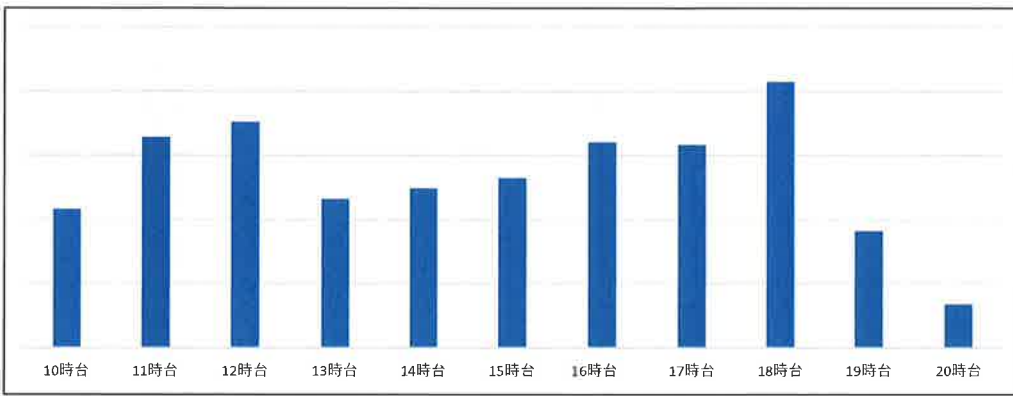

最近一週間の曜日別店舗混雑状況

2025年1月22日

和路店 1月17日(金) 店舗時間帯別混雑状況

和路店 1月16日(木) 店舗時間帯別混雑状況

和路店 1月15日(水) 店舗時間帯別混雑状況

和路店 1月21日(火) 店舗時間帯別混雑状況

最近一週間の曜日別店舗混雑状況

2025年1月22日

店舗時間帯別混雑状況