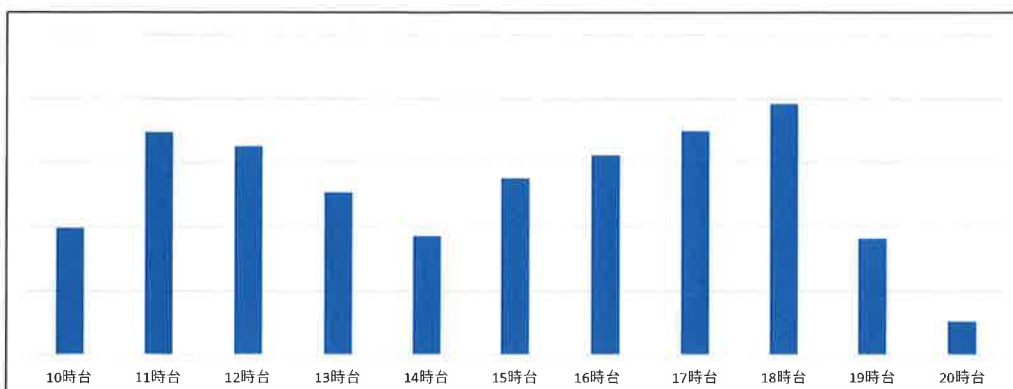

最近一週間の曜日別店舗混雑状況

2025年1月22日

和路店 1月17日(金) 店舗時間帯別混雑状況

和路店 1月16日(木) 店舗時間帯別混雑状況

和路店 1月15日(水) 店舗時間帯別混雑状況

和路店 1月21日(火) 店舗時間帯別混雑状況

最近一週間の曜日別店舗混雑状況

2025年1月22日

店舗時間帯別混雑状況