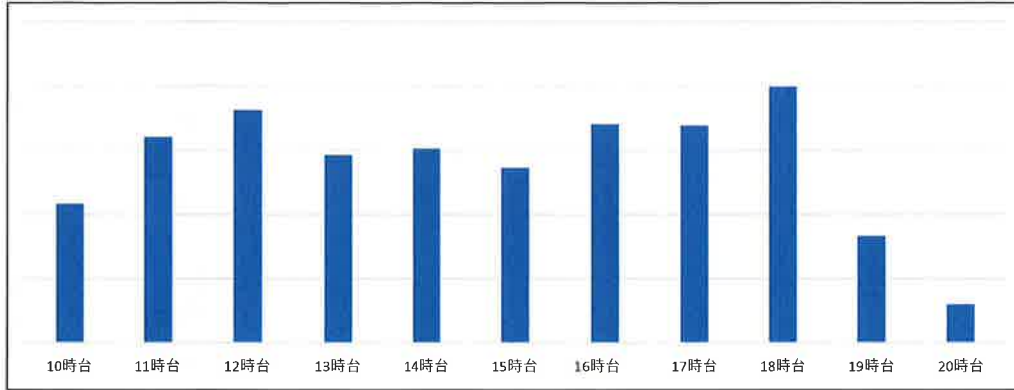

最近一週間の曜日別店舗混雑状況

2025年1月22日

和白店

1月20日 (月)

店舗時間帯別混雑状況