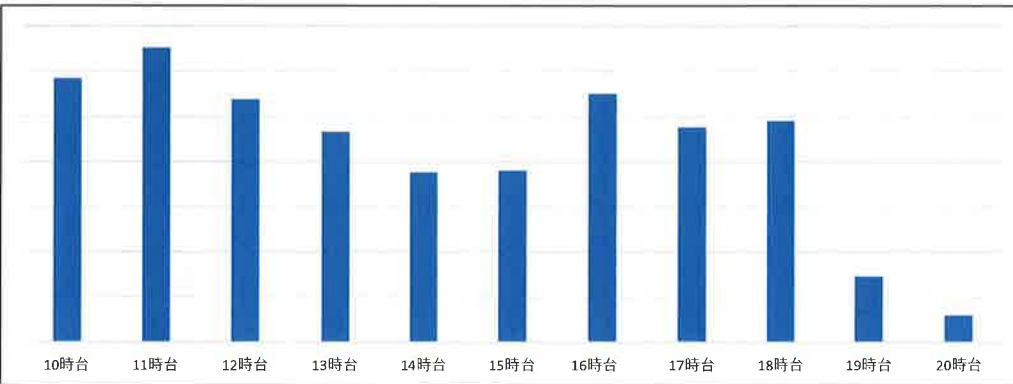

最近一週間の曜日別店舗混雑状況

2025年1月22日

和路店 1月17日(金) 店舗時間帯別混雑状況

和路店 1月16日(木) 店舗時間帯別混雑状況

和路店 1月15日(水) 店舗時間帯別混雑状況

和路店 1月21日(火) 店舗時間帯別混雑状況

最近一週間の曜日別店舗混雑状況

2025年1月22日

店舗時間帯別混雑状況