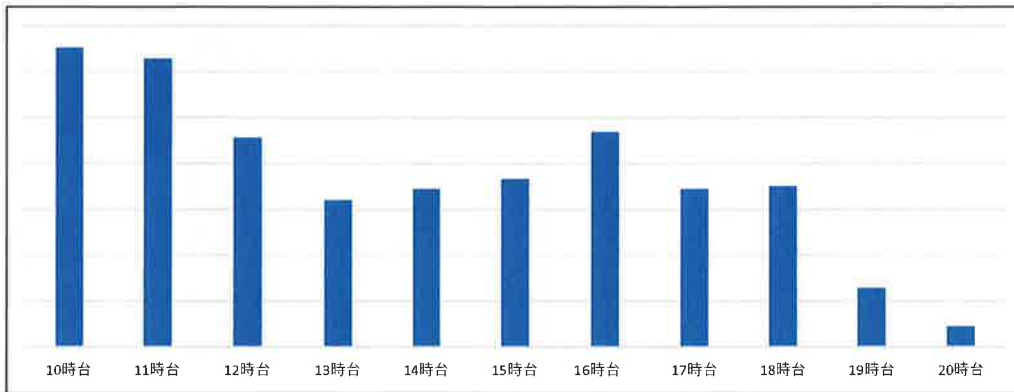

和白店

1月20日 (月)

店舗時間帯別混雑状況

和白店

1月19日 (日)

店舗時間帯別混雑状況

和白店

1月18日 (土)

店舗時間帯別混雑状況