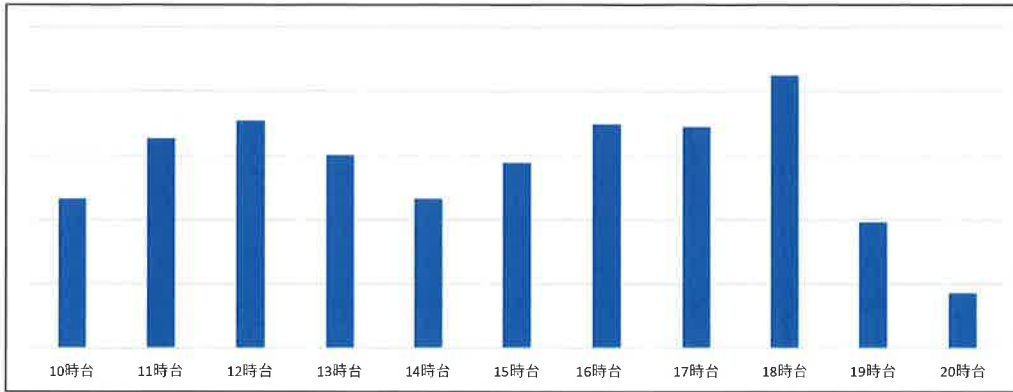

最近一週間の曜日別店舗混雑状況

2025年1月22日

和路店 1月17日(金) 店舗時間帯別混雑状況

和路店 1月16日(木) 店舗時間帯別混雑状況

和路店 1月15日(水) 店舗時間帯別混雑状況

和路店 1月21日(火) 店舗時間帯別混雑状況

最近一週間の曜日別店舗混雑状況

2025年1月22日

店舗時間帯別混雑状況