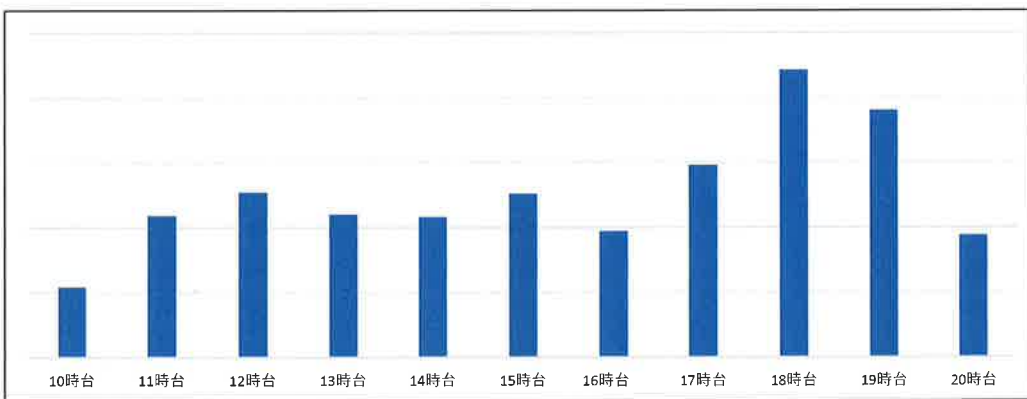

最近一週間の曜日別店舗混雑状況

2025年1月22日

松島店

1月17日 (金)

店舗時間帯別混雑状況

松島店

1月16日 (木)

店舗時間帯別混雑状況

店舗時間帯別混雑状況