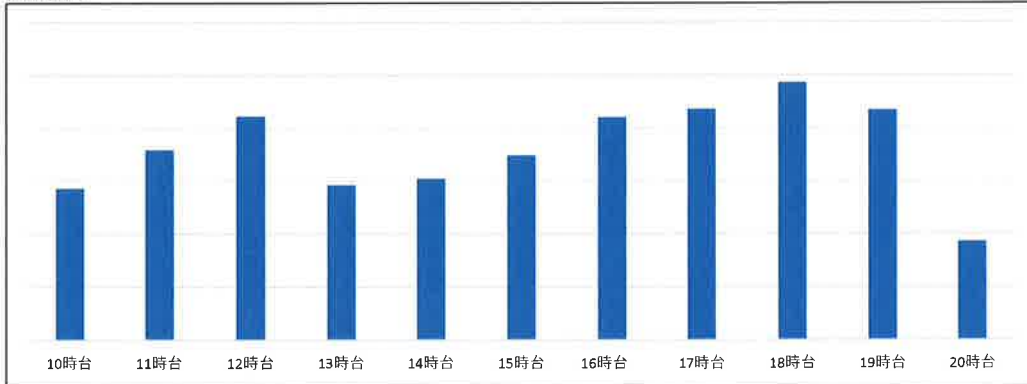

松島店

1月15日 (水)

店舗時間帯別混雑状況