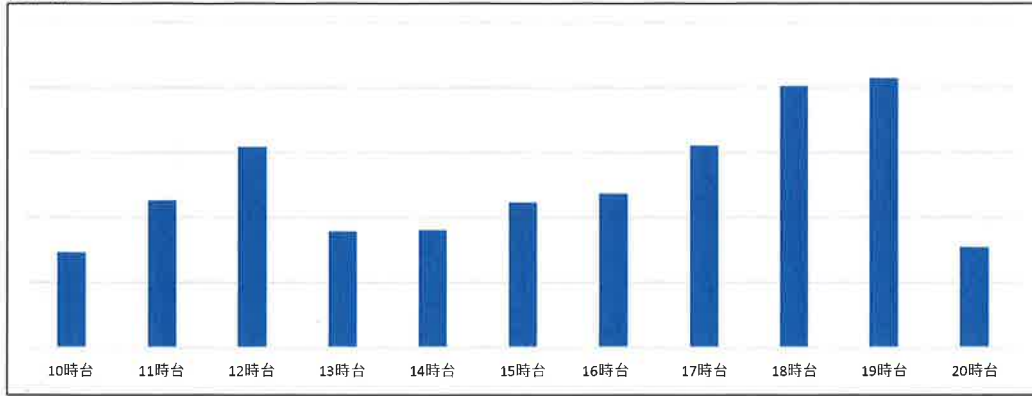

最近一週間の曜日別店舗混雑状況

2025年1月22日

松島店

1月20日 (月)

店舗時間帯別混雑状況