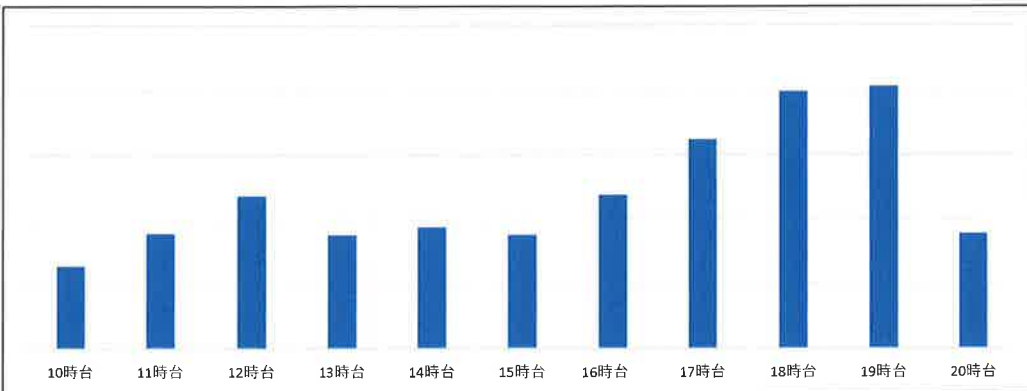

松島店

1月15日 (水)

店舗時間帯別混雑状況

松島店

1月21日 (火)

店舗時間帯別混雑状況

最近一週間の曜日別店舗混雑状況

2025年1月22日

店舗時間帯別混雑状況