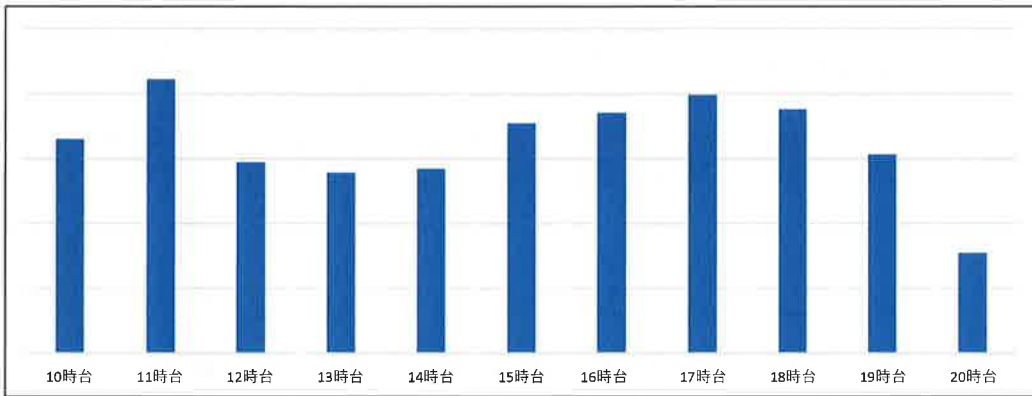

松島店

1月20日 (月)

店舗時間帯別混雑状況

松島店

1月19日 (日)

店舗時間帯別混雑状況

松島店

1月18日 (土)

店舗時間帯別混雑状況