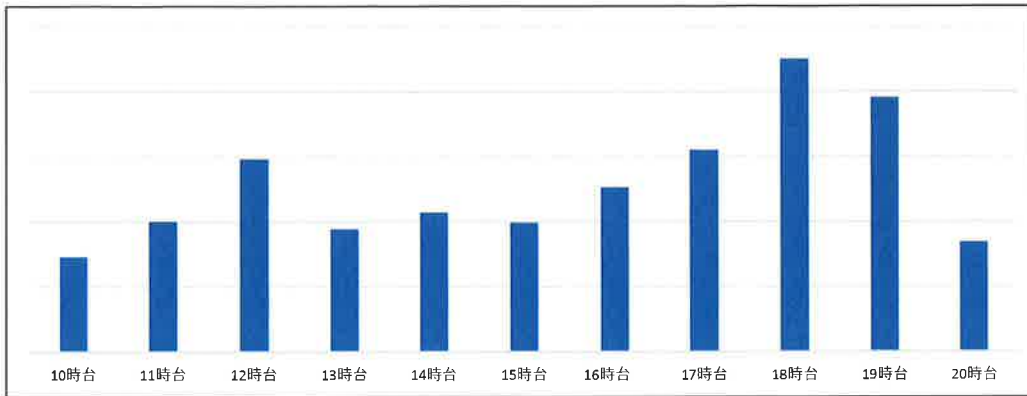

最近一週間の曜日別店舗混雑状況

2025年1月22日

松島店

1月17日 (金)

店舗時間帯別混雑状況

松島店

1月16日 (木)

店舗時間帯別混雑状況

店舗時間帯別混雑状況