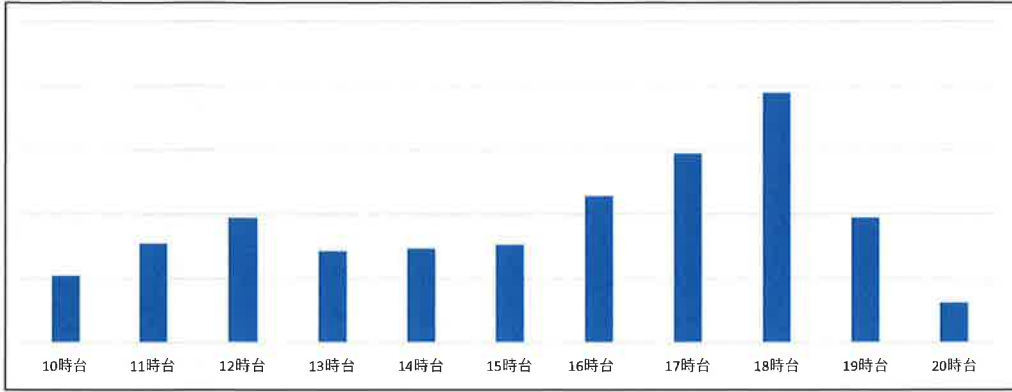

最近一週間の曜日別店舗混雑状況

2025年1月22日

山田店 1月20日 (月) 店舗時間帯別混雑状況