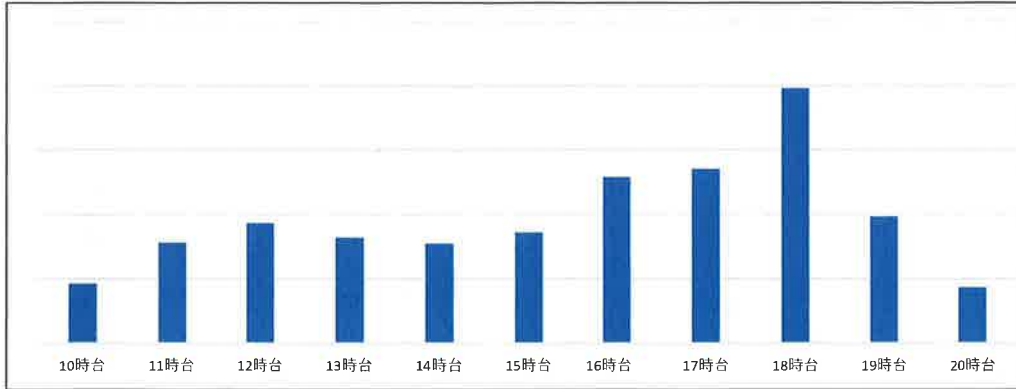

最近一週間の曜日別店舗混雑状況

2025年1月22日

山田店 1月17日(金) 店舗時間帯別混雑状況

山田店 1月16日(木) 店舗時間帯別混雑状況

山田店 1月15日(水) 店舗時間帯別混雑状況

山田店 1月21日(火) 店舗時間帯別混雑状況

最近一週間の曜日別店舗混雑状況

2025年1月22日