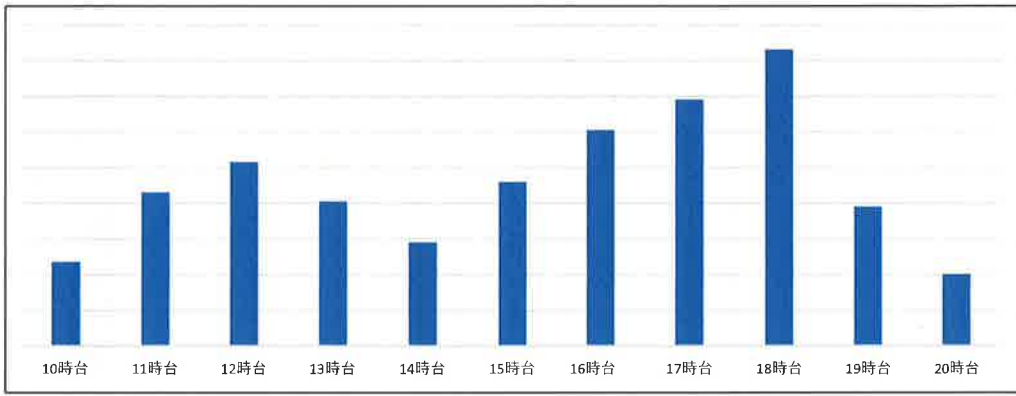

最近一週間の曜日別店舗混雑状況

2025年1月22日

山田店 1月17日(金) 店舗時間帯別混雑状況

山田店 1月16日(木) 店舗時間帯別混雑状況

山田店 1月15日(水) 店舗時間帯別混雑状況

山田店 1月21日(火) 店舗時間帯別混雑状況

最近一週間の曜日別店舗混雑状況

2025年1月22日