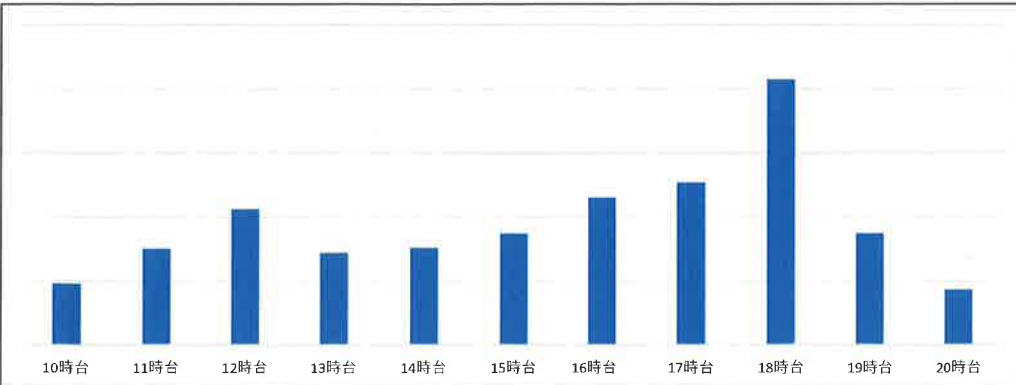

最近一週間の曜日別店舗混雑状況

2025年1月22日

山田店 1月17日(金) 店舗時間帯別混雑状況

山田店 1月16日(木) 店舗時間帯別混雑状況

山田店 1月15日(水) 店舗時間帯別混雑状況

山田店 1月21日(火) 店舗時間帯別混雑状況

最近一週間の曜日別店舗混雑状況

2025年1月22日