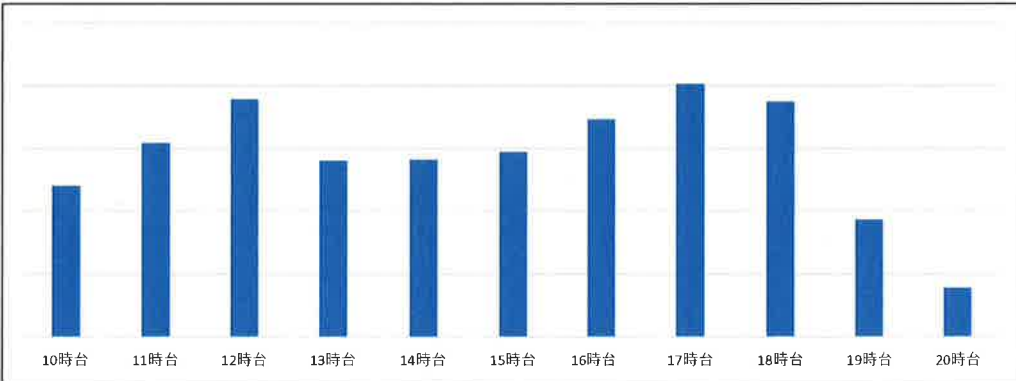

最近一週間の曜日別店舗混雑状況

2025年1月22日

山田店 1月17日(金) 店舗時間帯別混雑状況

山田店 1月16日(木) 店舗時間帯別混雑状況

山田店 1月15日(水) 店舗時間帯別混雑状況

山田店 1月21日(火) 店舗時間帯別混雑状況

最近一週間の曜日別店舗混雑状況

2025年1月22日