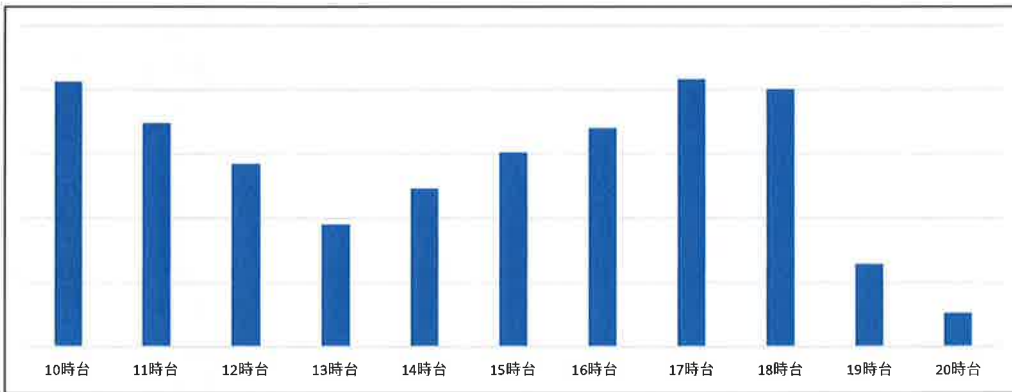

山田店 1月19日 (日) 店舗時間帯別混雑状況