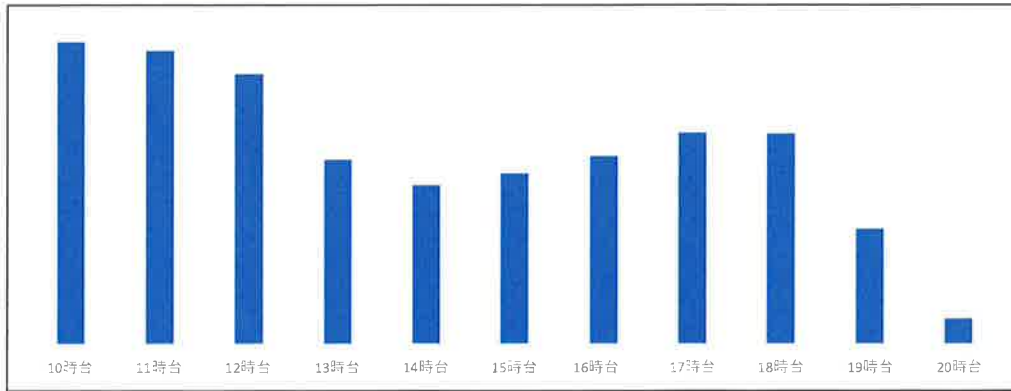

和白店

7月20日 (土)

店舗時間帯別混雑状況