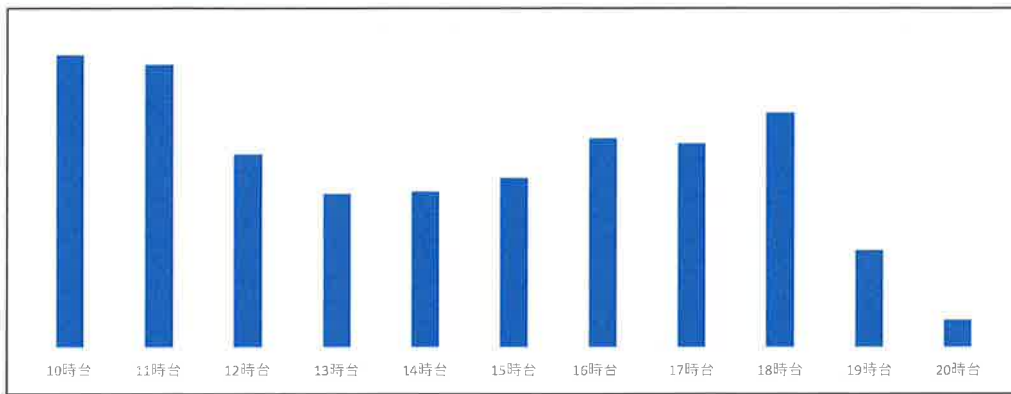

最近一週間の曜日別店舗混雑状況

2024年7月27日

和白店

7月22日 (月)

店舗時間帯別混雑状況

和白店

7月21日 (日)

店舗時間帯別混雑状況

店舗時間帯別混雑状況