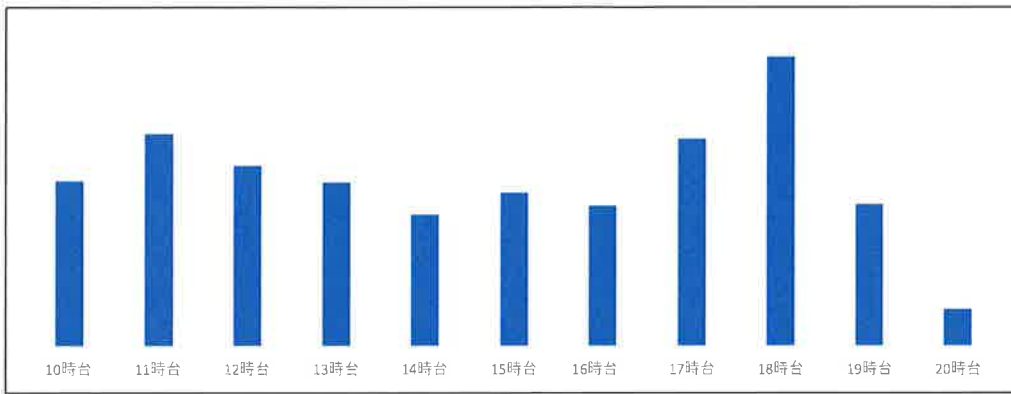

和白店

7月25日 (木)

店舗時間帯別混雑状況