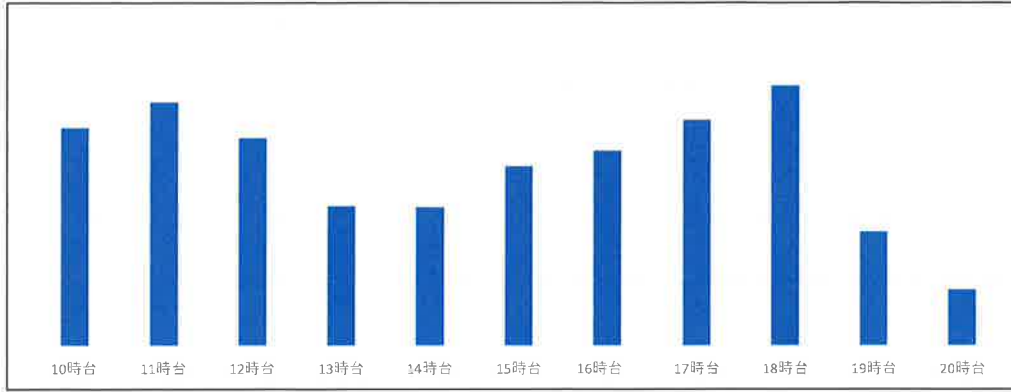

和白店

7月20日 (土)

店舗時間帯別混雑状況

最近一週間の曜日別店舗混雑状況

2024年7月27日

和白店

7月26日 (金)

店舗時間帯別混雑状況

店舗時間帯別混雑状況