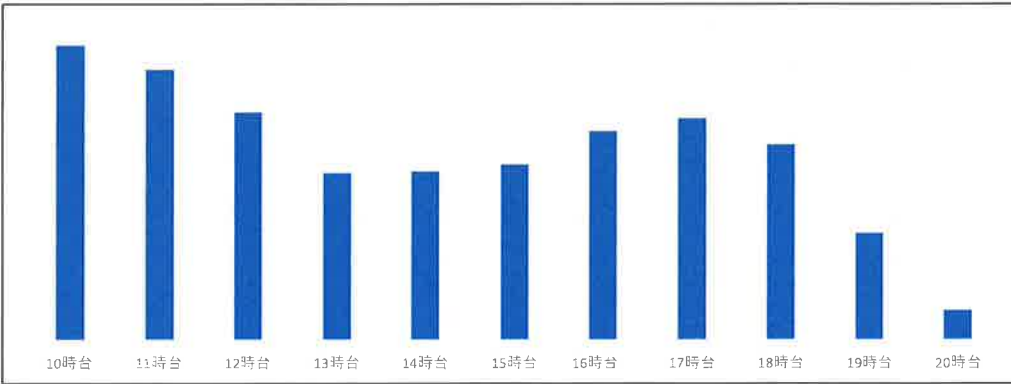

和白店

7月25日 (木)

店舗時間帯別混雑状況

和白店

7月24日 (水)

店舗時間帯別混雑状況

和白店

7月23日 (火)

店舗時間帯別混雑状況