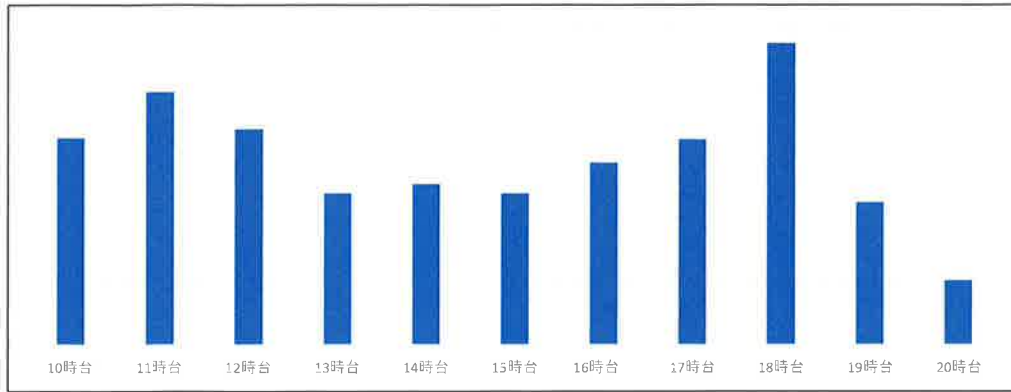

最近一週間の曜日別店舗混雑状況

2024年7月27日

和白店

7月22日 (月)

店舗時間帯別混雑状況

和白店

7月21日 (日)

店舗時間帯別混雑状況

和白店

7月20日 (土)

店舗時間帯別混雑状況

最近一週間の曜日別店舗混雑状況

2024年7月27日

和白店

7月26日 (金)

店舗時間帯別混雑状況

店舗時間帯別混雑状況