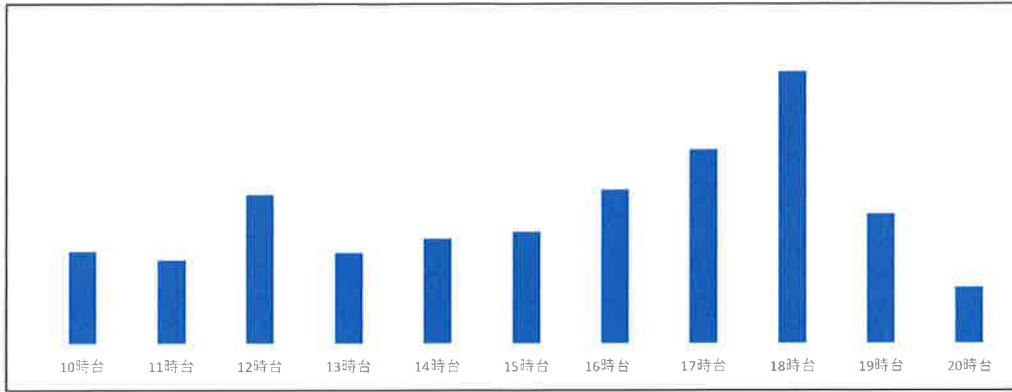

山田店

7月20日 (土)

店舗時間帯別混雑状況

最近一週間の曜日別店舗混雑状況

2024年7月27日

山田店

7月26日 (金)

店舗時間帯別混雑状況

店舗時間帯別混雑状況