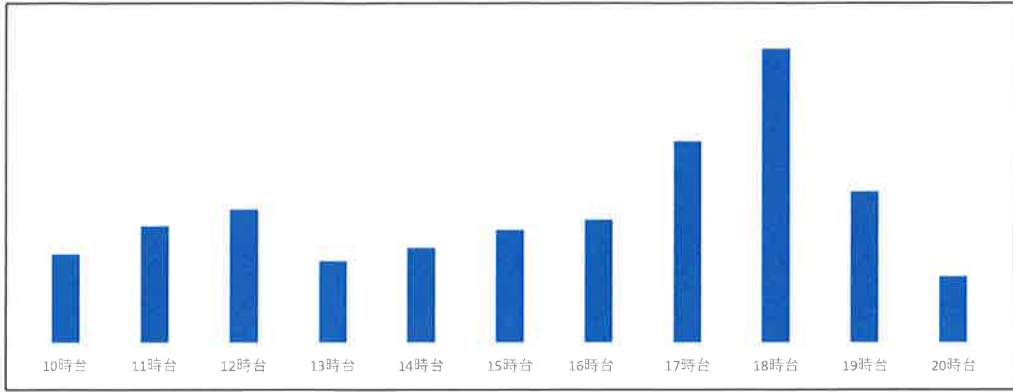

最近一週間の曜日別店舗混雑状況

2024年7月27日

山田店

7月22日 (月)

店舗時間帯別混雑状況

山田店

7月21日 (日)

店舗時間帯別混雑状況

店舗時間帯別混雑状況