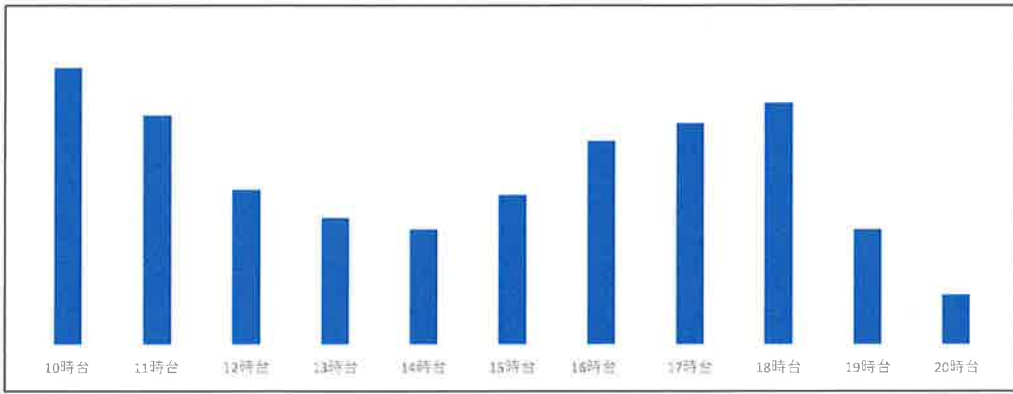

最近一週間の曜日別店舗混雑状況

2024年7月27日

山田店

7月22日 (月)

店舗時間帯別混雑状況

山田店

7月21日 (日)

店舗時間帯別混雑状況

山田店

7月20日 (土)

店舗時間帯別混雑状況

最近一週間の曜日別店舗混雑状況

2024年7月27日

山田店

7月26日 (金)

店舗時間帯別混雑状況

店舗時間帯別混雑状況