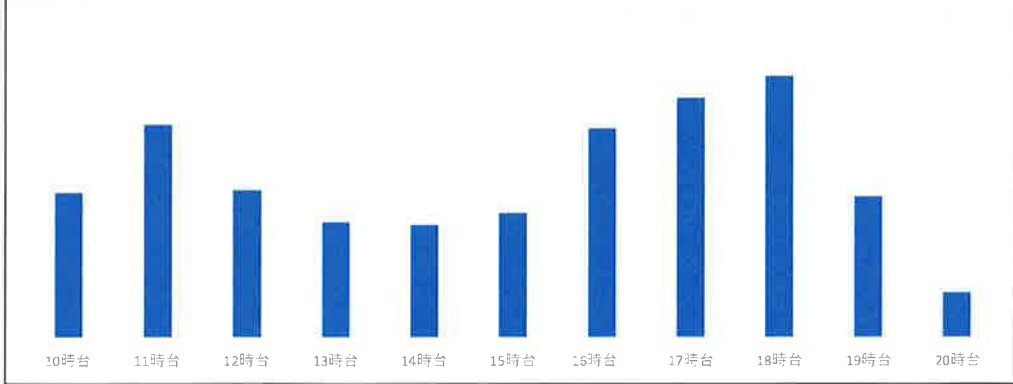

山田店

7月20日 (土)

店舗時間帯別混雑状況