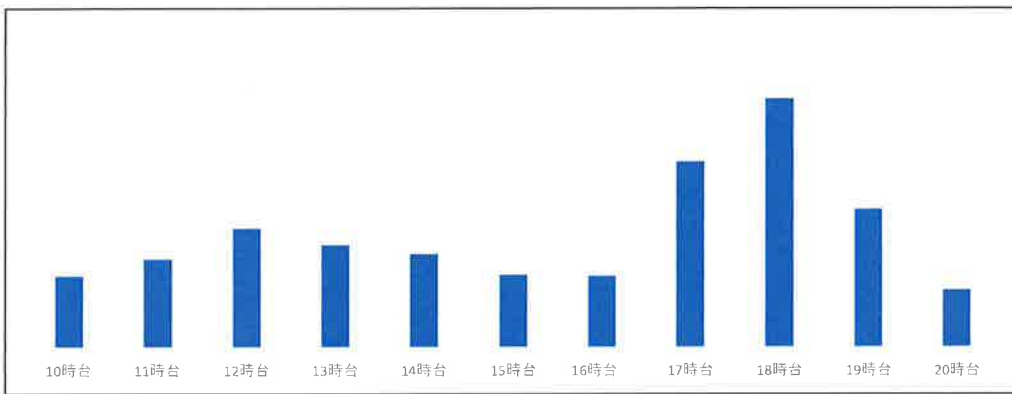

山田店

7月25日 (木)

店舗時間帯別混雑状況