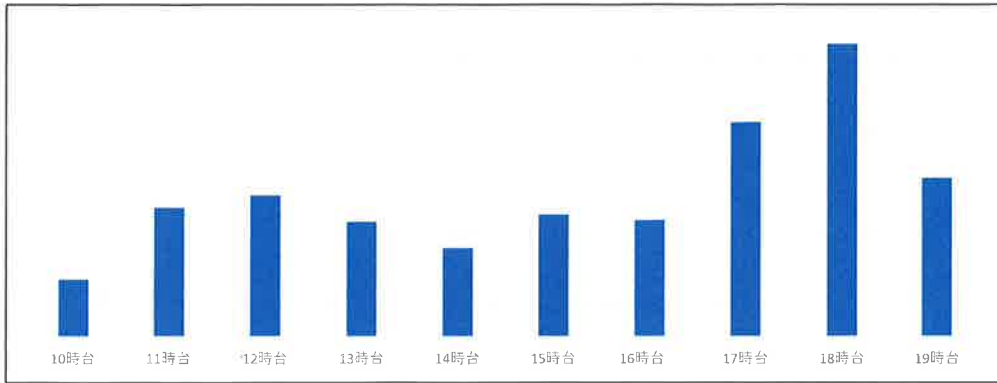

八田店

7月20日 (土)

店舗時間帯別混雑状況

最近一週間の曜日別店舗混雑状況

2024年7月27日

八田店

7月26日 (金)

店舗時間帯別混雑状況

店舗時間帯別混雑状況