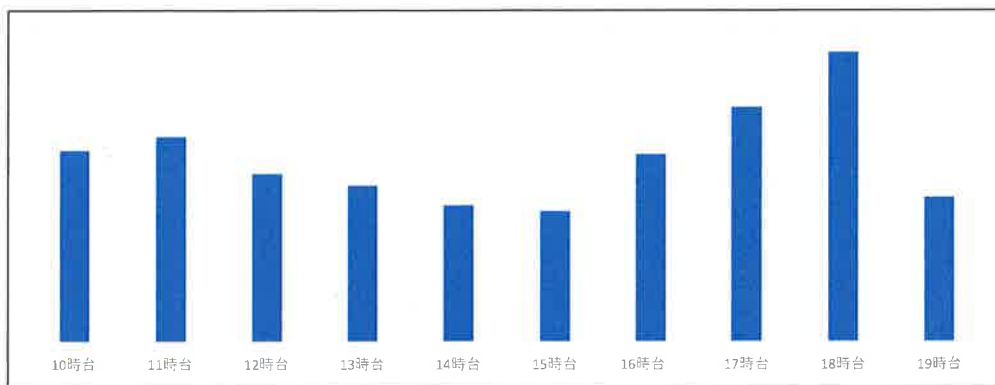

最近一週間の曜日別店舗混雑状況

2024年7月27日

八田店

7月22日 (月)

店舗時間帯別混雑状況

八田店

7月21日 (日)

店舗時間帯別混雑状況

店舗時間帯別混雑状況