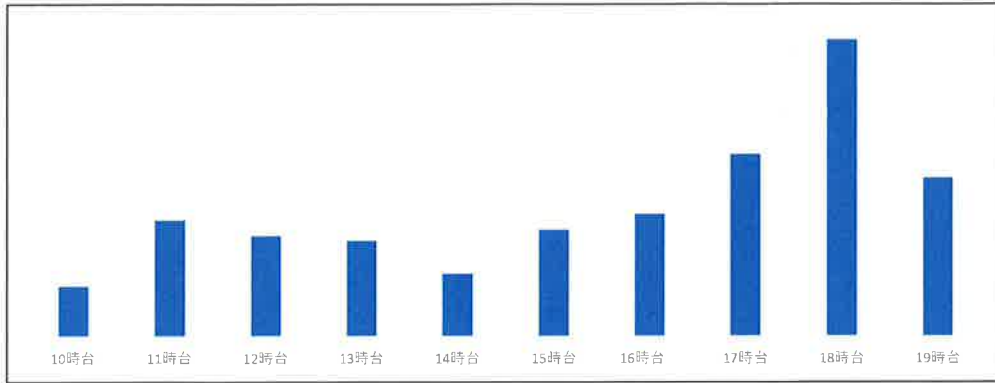

最近一週間の曜日別店舗混雑状況

2024年7月27日

八田店

7月22日 (月)

店舗時間帯別混雑状況

八田店

7月21日 (日)

店舗時間帯別混雑状況

店舗時間帯別混雑状況