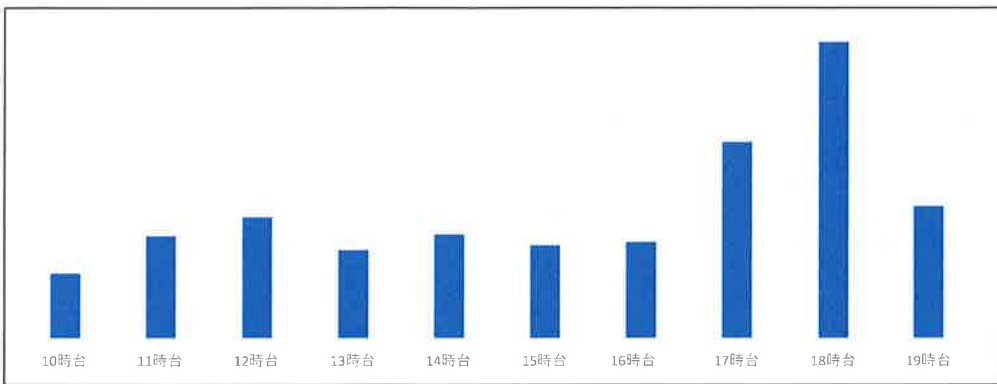

八田店

7月25日 (木)

店舗時間帯別混雑状況