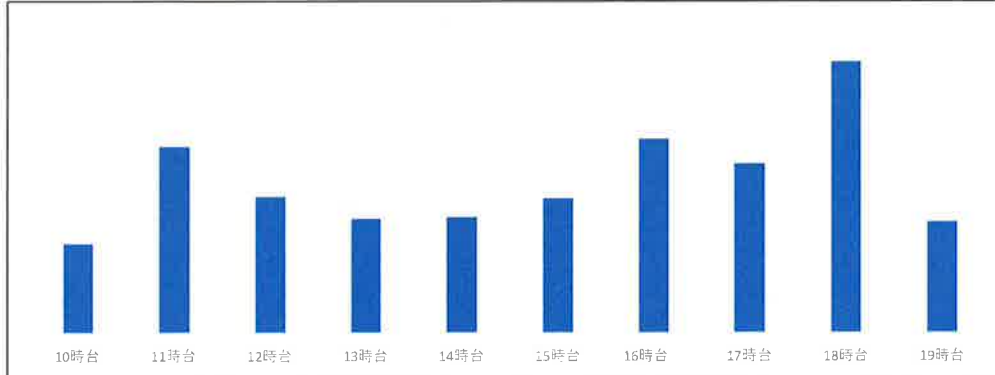

八田店

7月20日 (土)

店舗時間帯別混雑状況