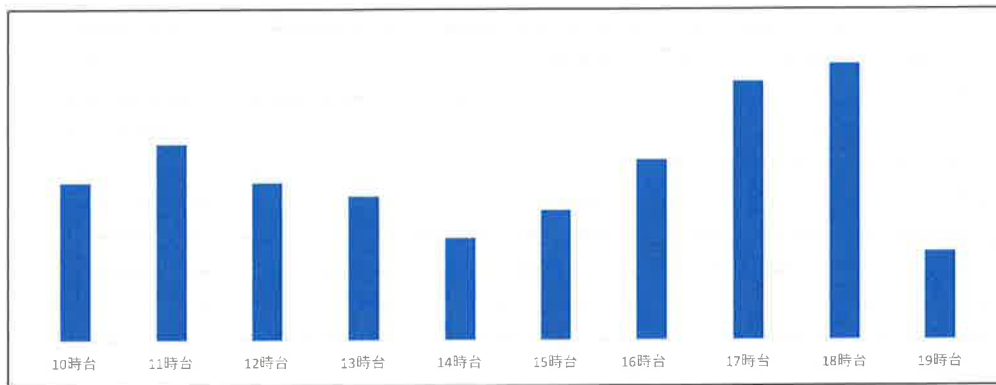

八田店

4月15日 (月)

店舗時間帯別混雑状況

八田店

4月14日 (日)

店舗時間帯別混雑状況

八田店

4月13日 (土)

店舗時間帯別混雑状況