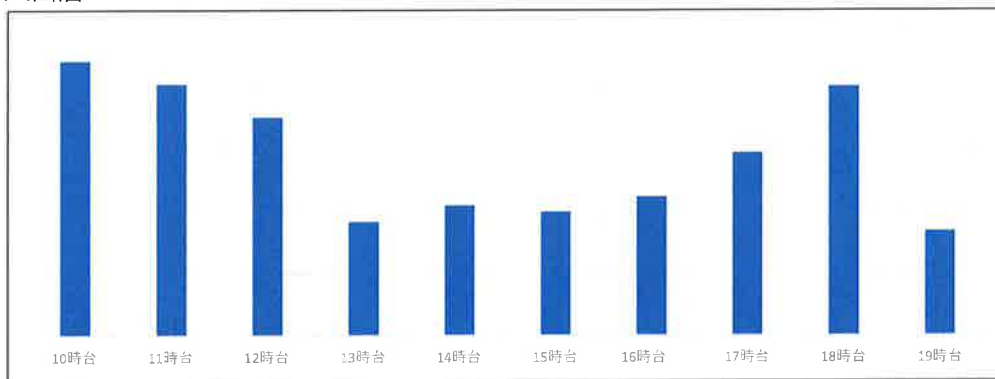

最近一週間の曜日別店舗混雑状況

2024年4月19日

八田店 4月12日(金) 店舗時間帯別混雑状況

八田店 4月18日(木) 店舗時間帯別混雑状況

八田店 4月17日(水) 店舗時間帯別混雑状況

八田店 4月16日(火) 店舗時間帯別混雑状況

最近一週間の曜日別店舗混雑状況

2024年4月19日

店舗時間帯別混雑状況