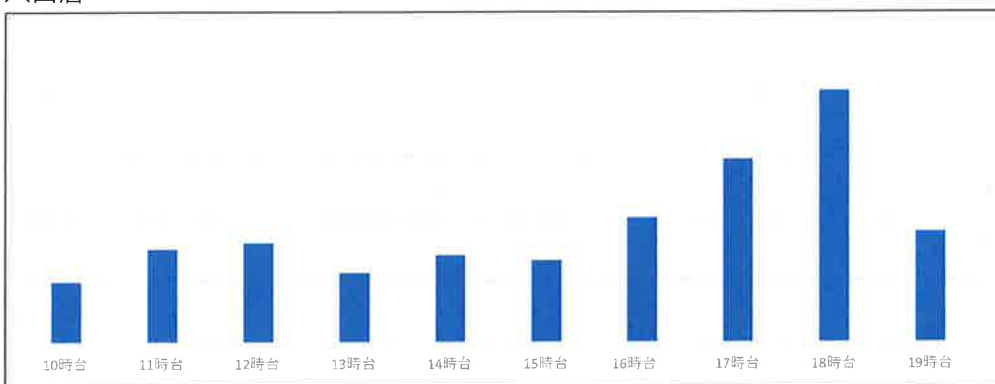

最近一週間の曜日別店舗混雑状況

2024年4月19日

八田店 4月12日(金) 店舗時間帯別混雑状況

八田店 4月18日(木) 店舗時間帯別混雑状況

八田店 4月17日(水) 店舗時間帯別混雑状況

八田店 4月16日(火) 店舗時間帯別混雑状況

最近一週間の曜日別店舗混雑状況

2024年4月19日

店舗時間帯別混雑状況