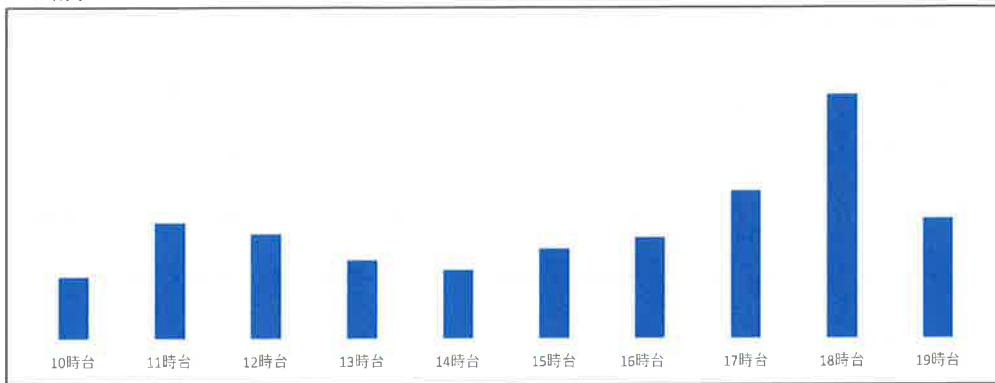

最近一週間の曜日別店舗混雑状況

2024年4月19日

八田店 4月12日(金) 店舗時間帯別混雑状況

八田店 4月18日(木) 店舗時間帯別混雑状況

八田店 4月17日(水) 店舗時間帯別混雑状況

八田店 4月16日(火) 店舗時間帯別混雑状況

最近一週間の曜日別店舗混雑状況

2024年4月19日

店舗時間帯別混雑状況