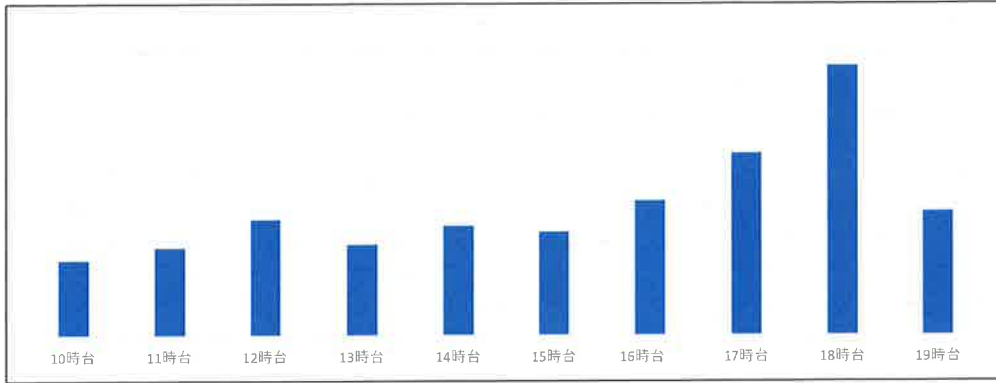

最近一週間の曜日別店舗混雑状況

2024年4月19日

八田店

4月15日 (月)

店舗時間帯別混雑状況