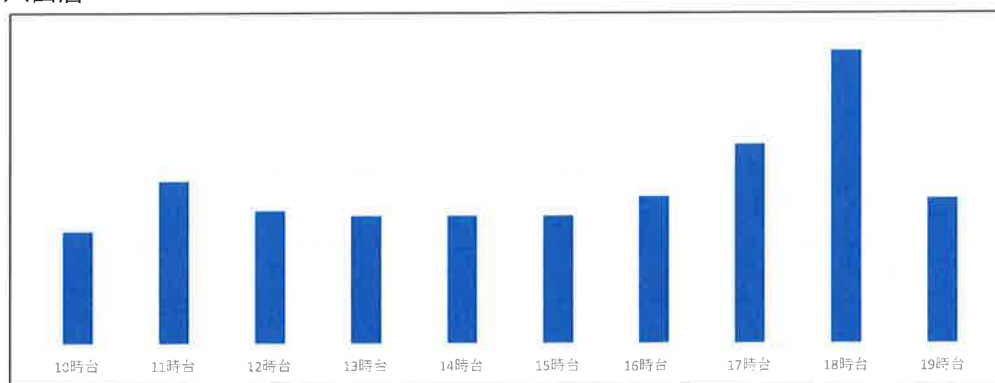

最近一週間の曜日別店舗混雑状況

2024年4月19日

八田店 4月12日(金) 店舗時間帯別混雑状況

八田店 4月18日(木) 店舗時間帯別混雑状況

八田店 4月17日(水) 店舗時間帯別混雑状況

八田店 4月16日(火) 店舗時間帯別混雑状況

最近一週間の曜日別店舗混雑状況

2024年4月19日

店舗時間帯別混雑状況