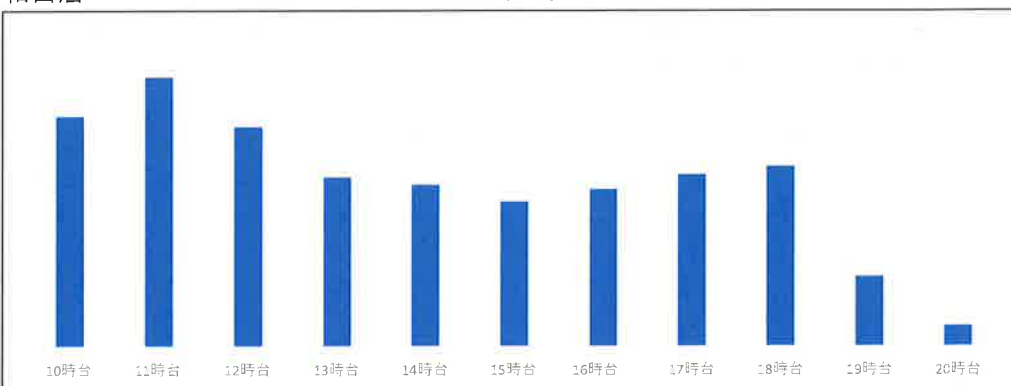

最近一週間の曜日別店舗混雑状況

2024年4月19日

和白店

4月12日(金)

店舗時間帯別混雑状況

和白店

4月18日(木)

店舗時間帯別混雑状況

和白店

4月17日(水)

店舗時間帯別混雑状況

和白店

4月16日(火)

店舗時間帯別混雑状況

最近一週間の曜日別店舗混雑状況

2024年4月19日

店舗時間帯別混雑状況