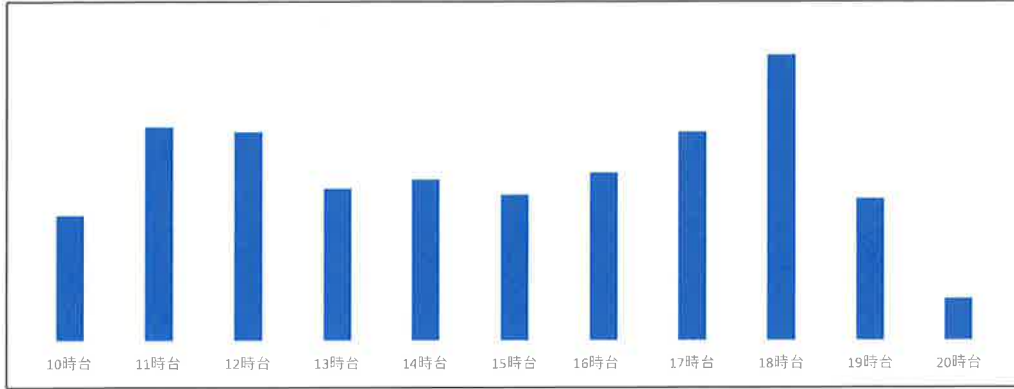

最近一週間の曜日別店舗混雑状況

2024年4月19日

和白店

4月15日(月)

店舗時間帯別混雑状況