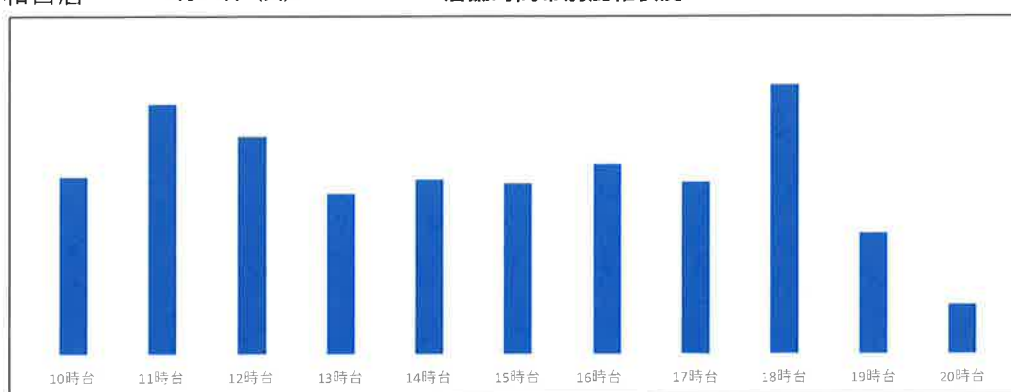

和白店

4月17日(水)

店舗時間帯別混雑状況

和白店

4月16日(火)

店舗時間帯別混雑状況

最近一週間の曜日別店舗混雑状況

2024年4月19日

店舗時間帯別混雑状況