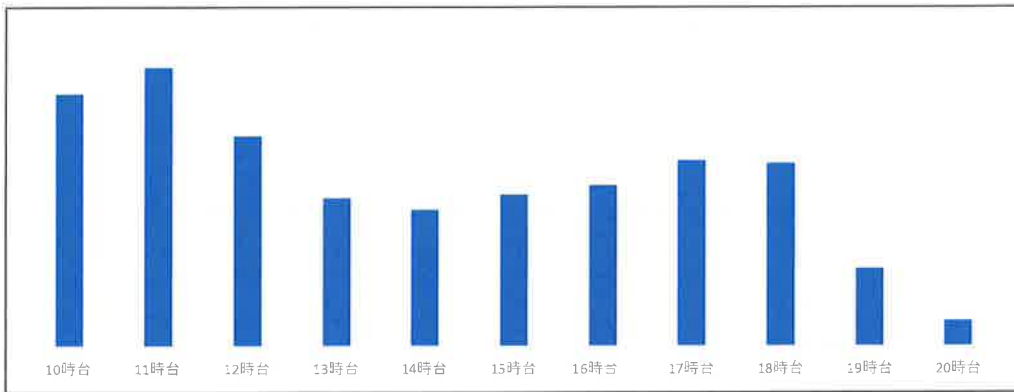

和白店

4月15日(月)

店舗時間帯別混雑状況

和白店

4月14日(日)

店舗時間帯別混雑状況

和白店

4月13日(土)

店舗時間帯別混雑状況