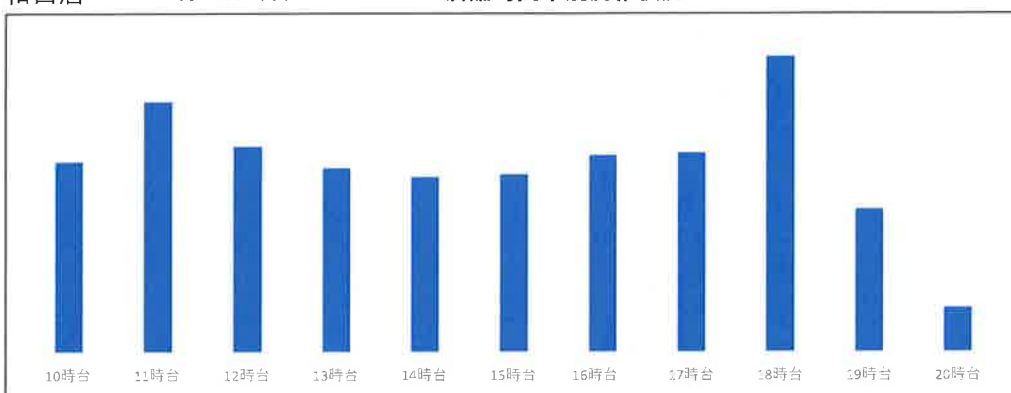

最近一週間の曜日別店舗混雑状況

2024年4月19日

和白店

4月12日(金)

店舗時間帯別混雑状況

和白店

4月18日(木)

店舗時間帯別混雑状況

和白店

4月17日(水)

店舗時間帯別混雑状況

和白店

4月16日(火)

店舗時間帯別混雑状況

最近一週間の曜日別店舗混雑状況

2024年4月19日

店舗時間帯別混雑状況