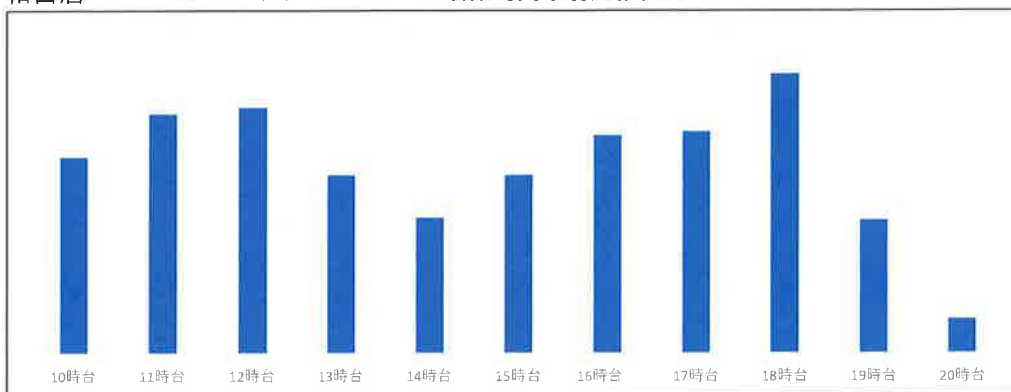

最近一週間の曜日別店舗混雑状況

2024年4月19日

和白店

4月12日(金)

店舗時間帯別混雑状況

和白店

4月18日(木)

店舗時間帯別混雑状況

和白店

4月17日(水)

店舗時間帯別混雑状況

和白店

4月16日(火)

店舗時間帯別混雑状況

最近一週間の曜日別店舗混雑状況

2024年4月19日

店舗時間帯別混雑状況