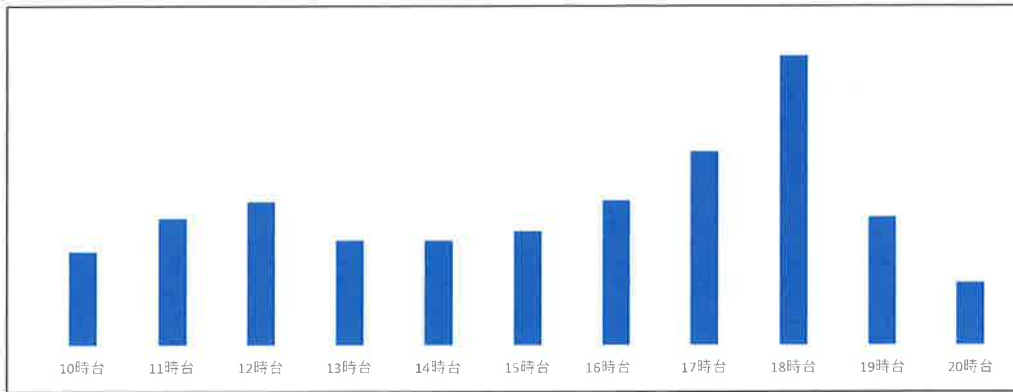

最近一週間の曜日別店舗混雑状況

2024年4月19日

山田店

4月12日 (金)

店舗時間帯別混雑状況

山田店

4月18日 (木)

店舗時間帯別混雑状況

山田店

4月17日 (水)

店舗時間帯別混雑状況

山田店

4月16日 (火)

店舗時間帯別混雑状況

最近一週間の曜日別店舗混雑状況

2024年4月19日

店舗時間帯別混雑状況