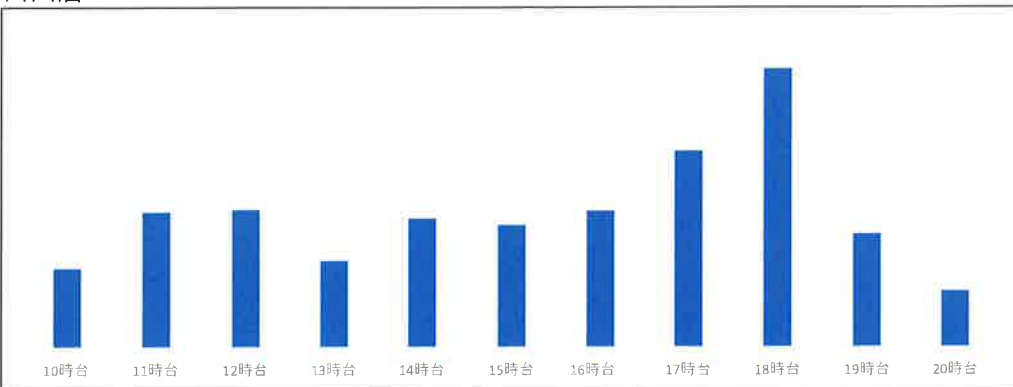

山田店

4月17日 (水)

店舗時間帯別混雑状況

山田店

4月16日 (火)

店舗時間帯別混雑状況

最近一週間の曜日別店舗混雑状況

2024年4月19日

店舗時間帯別混雑状況