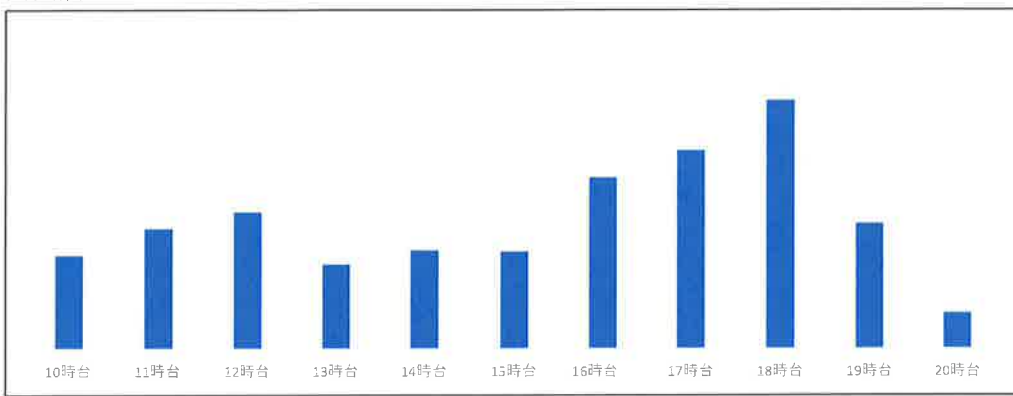

最近一週間の曜日別店舗混雑状況

2024年4月19日

山田店

4月12日 (金)

店舗時間帯別混雑状況

山田店

4月18日 (木)

店舗時間帯別混雑状況

山田店

4月17日 (水)

店舗時間帯別混雑状況

山田店

4月16日 (火)

店舗時間帯別混雑状況

最近一週間の曜日別店舗混雑状況

2024年4月19日

店舗時間帯別混雑状況