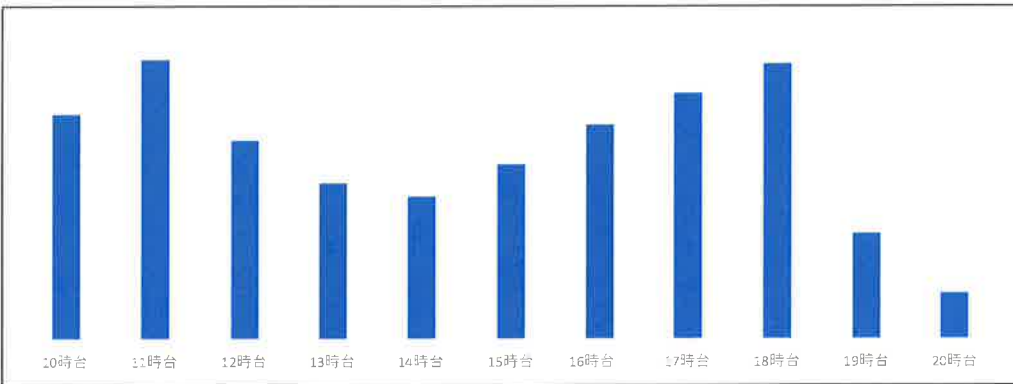

最近一週間の曜日別店舗混雑状況

2024年4月19日

山田店

4月12日 (金)

店舗時間帯別混雑状況

山田店

4月18日 (木)

店舗時間帯別混雑状況

山田店

4月17日 (水)

店舗時間帯別混雑状況

山田店

4月16日 (火)

店舗時間帯別混雑状況

最近一週間の曜日別店舗混雑状況

2024年4月19日

店舗時間帯別混雑状況