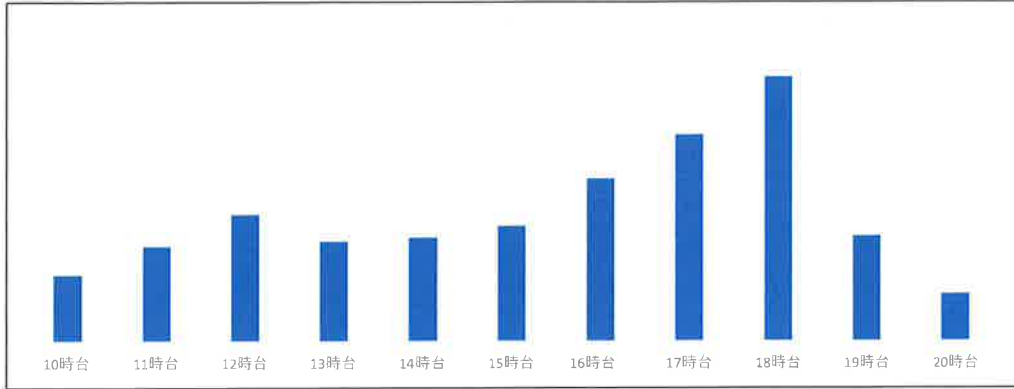

最近一週間の曜日別店舗混雑状況

2024年4月19日

山田店

4月15日 (月)

店舗時間帯別混雑状況