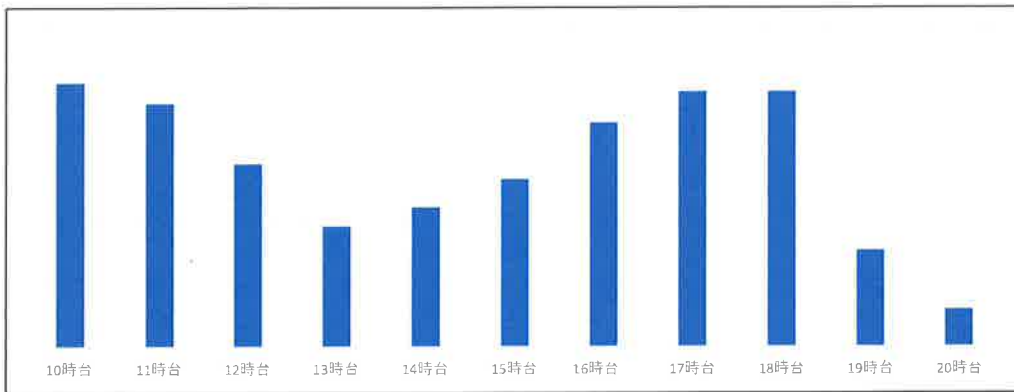

山田店

4月15日 (月)

店舗時間帯別混雑状況

山田店

4月14日 (日)

店舗時間帯別混雑状況

山田店

4月13日 (土)

店舗時間帯別混雑状況