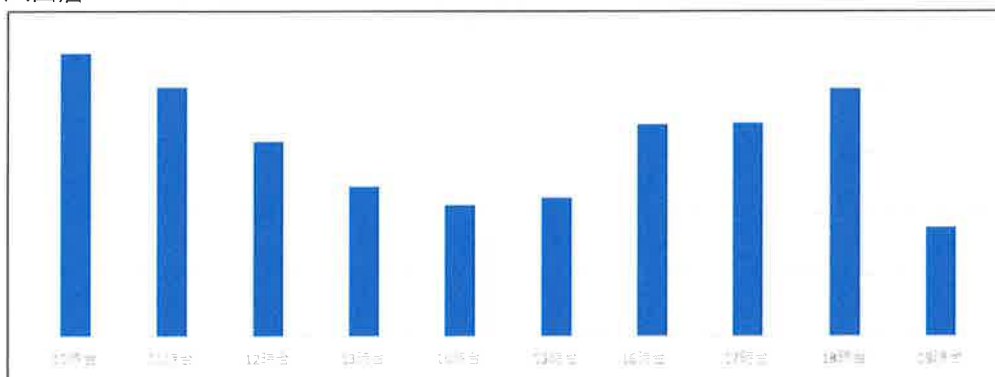

最近一週間の曜日別店舗混雑状況

2024年5月1日

八田店

4月26日(金)

店舗時間帯別混雑状況

八田店

4月25日(木)

店舗時間帯別混雑状況

八田店

4月24日(水)

店舗時間帯別混雑状況

八田店

4月30日(火)

店舗時間帯別混雑状況

最近一週間の曜日別店舗混雑状況

2024年5月1日