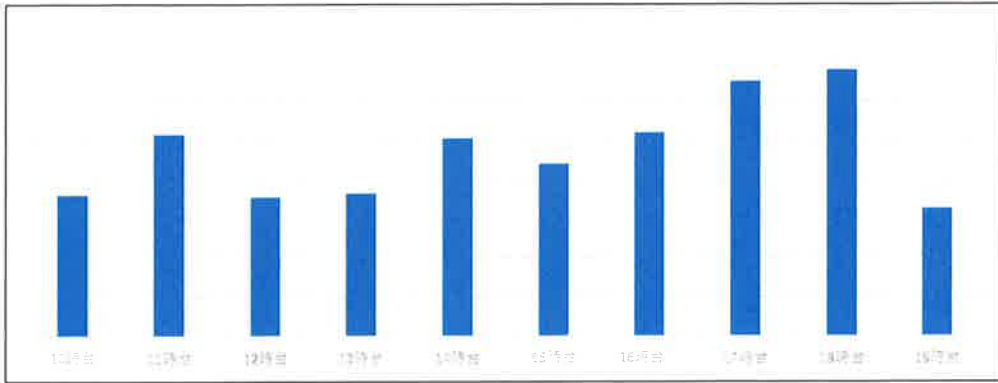

最近一週間の曜日別店舗混雑状況

2024年5月1日

八田店 4月29日(月) 店舗時間帯別混雑状況 昭和の日