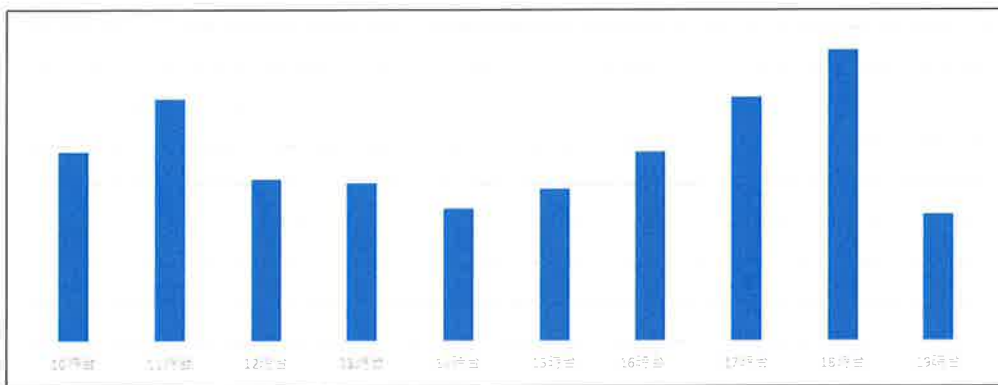

八田店 4月28日(日) 店舗時間帯別混雑状況