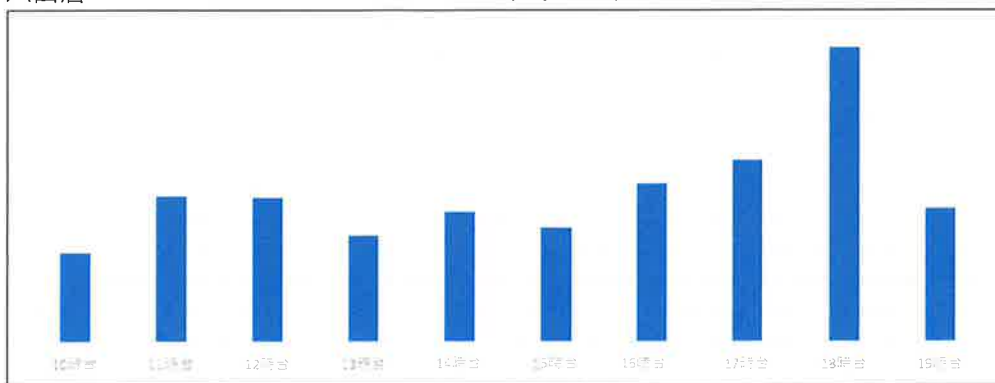

最近一週間の曜日別店舗混雑状況

2024年5月1日

八田店

4月26日(金)

店舗時間帯別混雑状況

八田店

4月25日(木)

店舗時間帯別混雑状況

八田店

4月24日(水)

店舗時間帯別混雑状況

八田店

4月30日(火)

店舗時間帯別混雑状況

最近一週間の曜日別店舗混雑状況

2024年5月1日