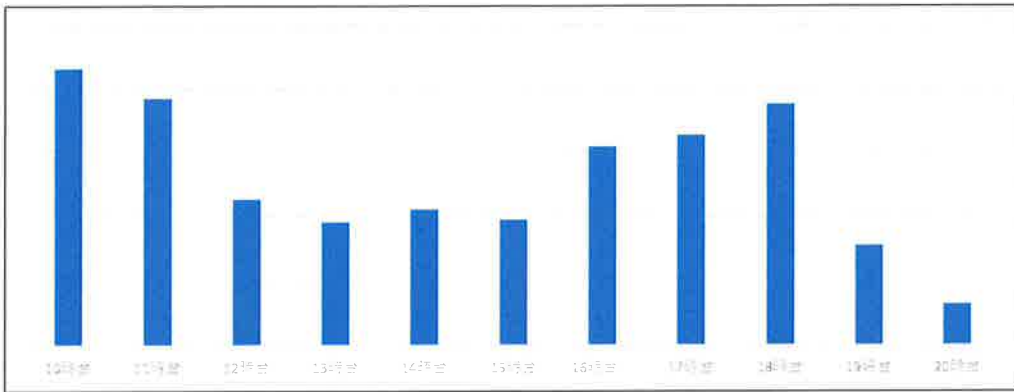

山田店 4月28日(日) 店舗時間帯別混雑状況