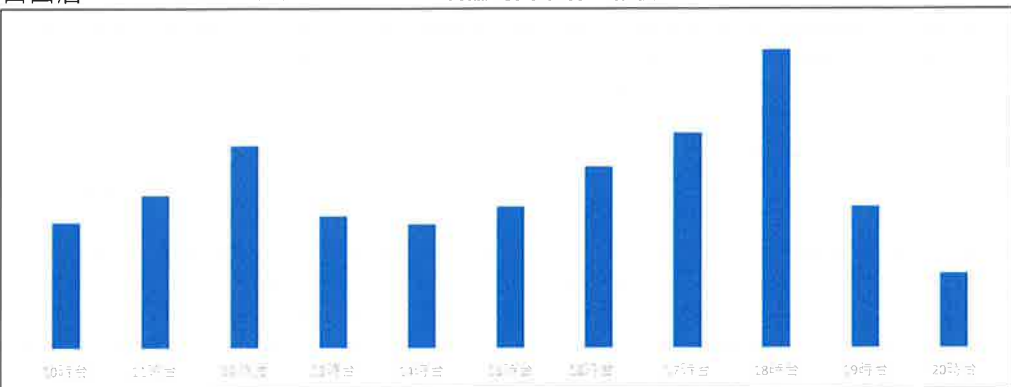

最近一週間の曜日別店舗混雑状況

2024年5月1日

山田店 4月26日(金) 店舗時間帯別混雑状況

山田店 4月25日(木) 店舗時間帯別混雑状況

山田店 4月24日(水) 店舗時間帯別混雑状況

山田店 4月30日(火) 店舗時間帯別混雑状況

最近一週間の曜日別店舗混雑状況

2024年5月1日