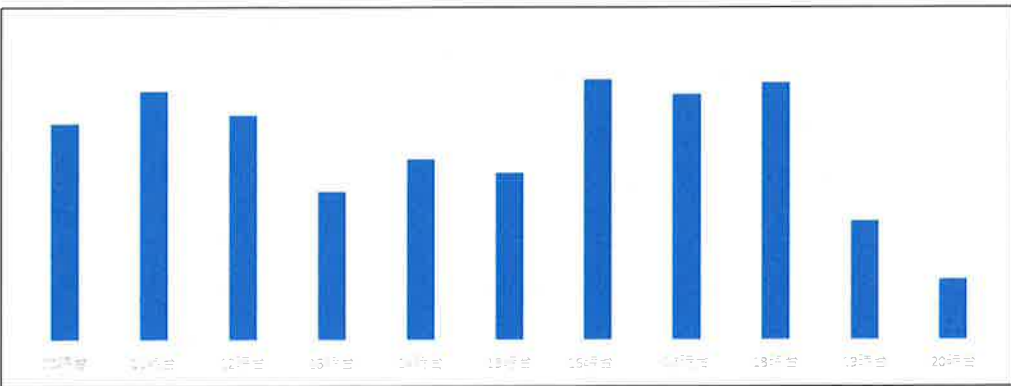

最近一週間の曜日別店舗混雑状況

2024年5月1日

山田店 4月26日(金) 店舗時間帯別混雑状況

山田店 4月25日(木) 店舗時間帯別混雑状況

山田店 4月24日(水) 店舗時間帯別混雑状況

山田店 4月30日(火) 店舗時間帯別混雑状況

最近一週間の曜日別店舗混雑状況

2024年5月1日