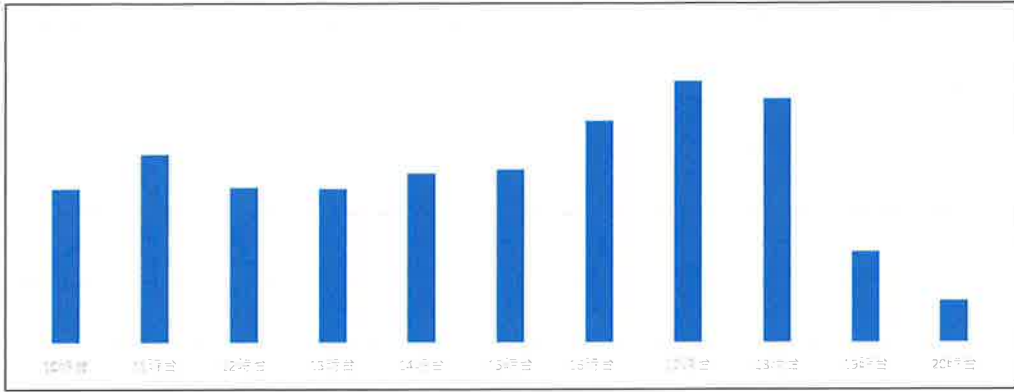

最近一週間の曜日別店舗混雑状況

2024年5月1日

山田店 4月29日(月) 店舗時間帯別混雑状況 昭和の日