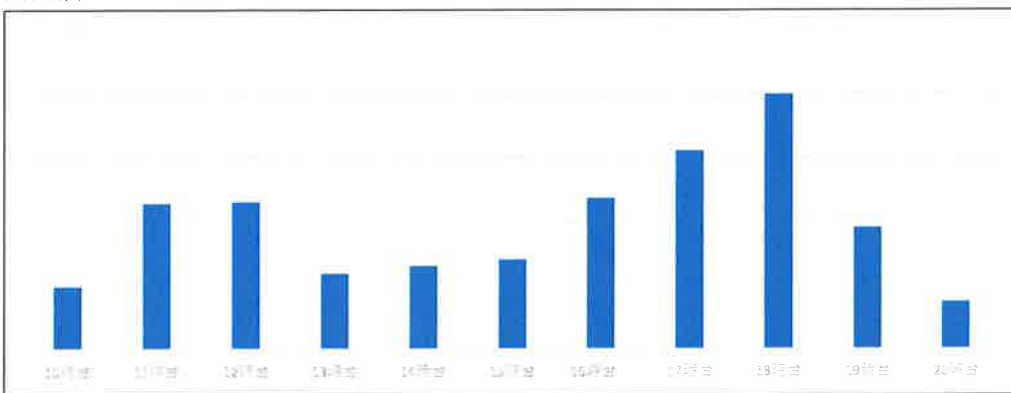

最近一週間の曜日別店舗混雑状況

2024年5月1日

山田店 4月26日(金) 店舗時間帯別混雑状況

山田店 4月25日(木) 店舗時間帯別混雑状況

山田店 4月24日(水) 店舗時間帯別混雑状況

山田店 4月30日(火) 店舗時間帯別混雑状況

最近一週間の曜日別店舗混雑状況

2024年5月1日