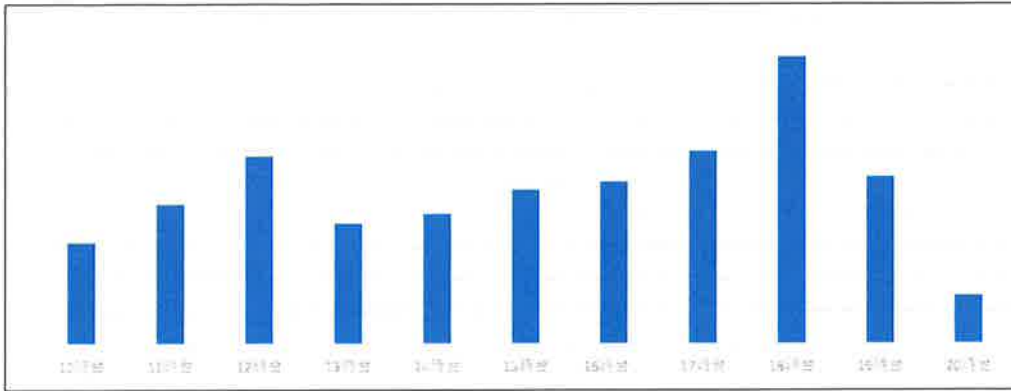

最近一週間の曜日別店舗混雑状況

2024年5月1日

山田店 4月26日(金) 店舗時間帯別混雑状況

山田店 4月25日(木) 店舗時間帯別混雑状況

山田店 4月24日(水) 店舗時間帯別混雑状況

山田店 4月30日(火) 店舗時間帯別混雑状況

最近一週間の曜日別店舗混雑状況

2024年5月1日