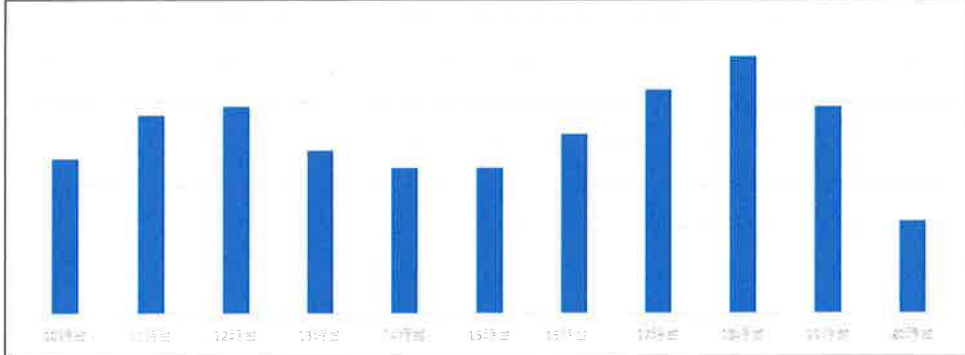

最近一週間の曜日別店舗混雑状況

2024年5月1日

松島店

4月26日(金)

店舗時間帯別混雑状況

松島店

4月25日(木)

店舗時間帯別混雑状況

松島店

4月24日(水)

店舗時間帯別混雑状況

松島店

4月30日(火)

店舗時間帯別混雑状況

最近一週間の曜日別店舗混雑状況

2024年5月1日