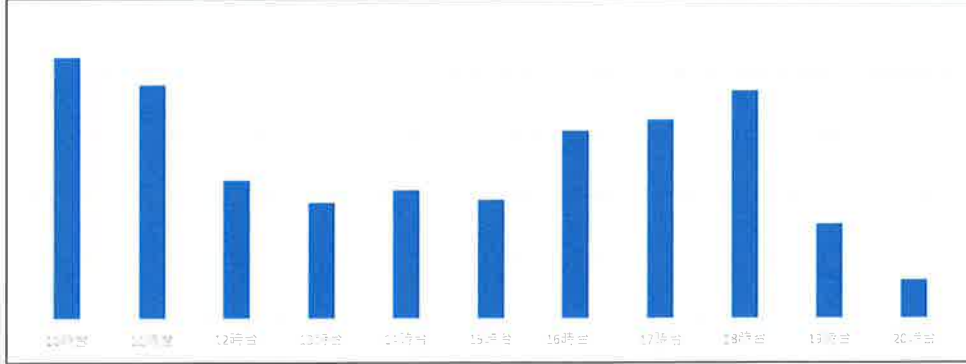

最近一週間の曜日別店舗混雑状況

2024年5月1日

松島店 4月29日(月) 店舗時間帯別混雑状況 昭和の日