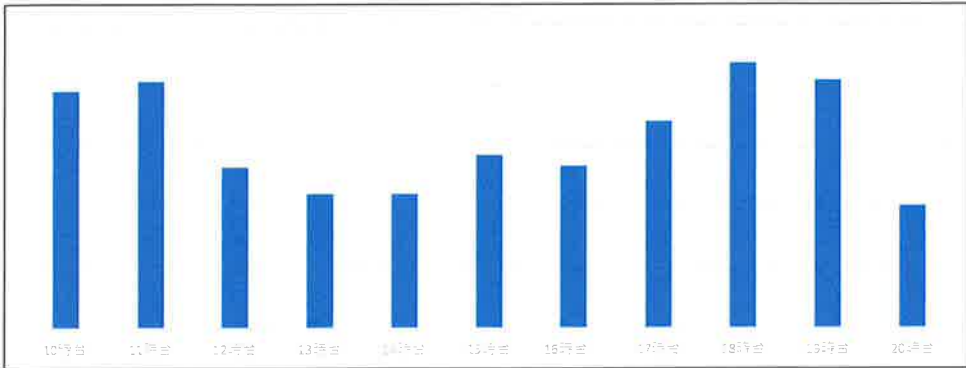

松島店 4月28日(日) 店舗時間帯別混雑状況