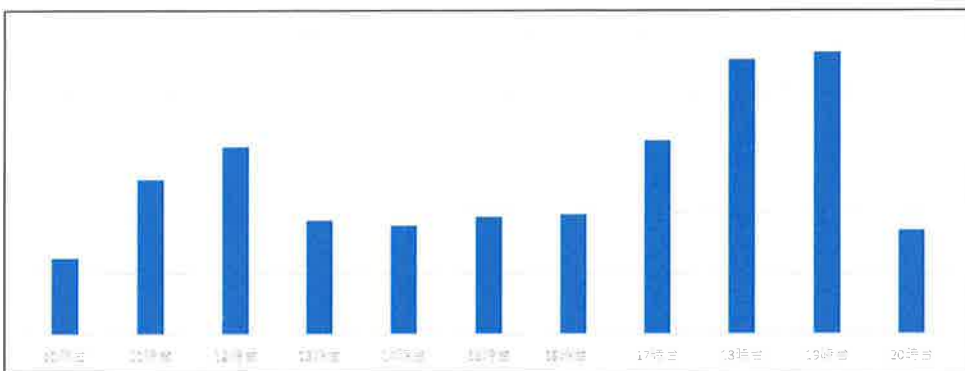

最近一週間の曜日別店舗混雑状況

2024年5月1日

松島店

4月26日(金)

店舗時間帯別混雑状況

松島店

4月25日(木)

店舗時間帯別混雑状況

松島店

4月24日(水)

店舗時間帯別混雑状況

松島店

4月30日(火)

店舗時間帯別混雑状況

最近一週間の曜日別店舗混雑状況

2024年5月1日