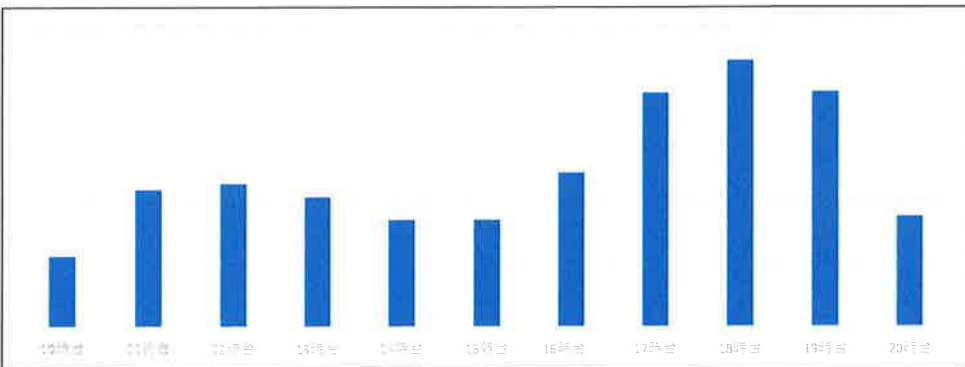

松島店

4月24日(水)

店舗時間帯別混雑状況

松島店

4月30日(火)

店舗時間帯別混雑状況

最近一週間の曜日別店舗混雑状況

2024年5月1日