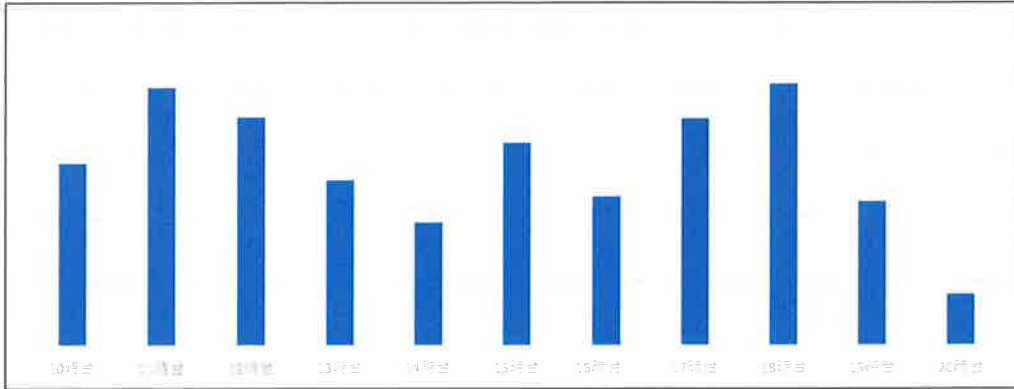

最近一週間の曜日別店舗混雑状況

2024年5月1日

和白店

4月26日(金)

店舗時間帯別混雑状況

和白店

4月25日(木)

店舗時間帯別混雑状況

和白店

4月24日(水)

店舗時間帯別混雑状況

和白店

4月30日(火)

店舗時間帯別混雑状況

最近一週間の曜日別店舗混雑状況

2024年5月1日