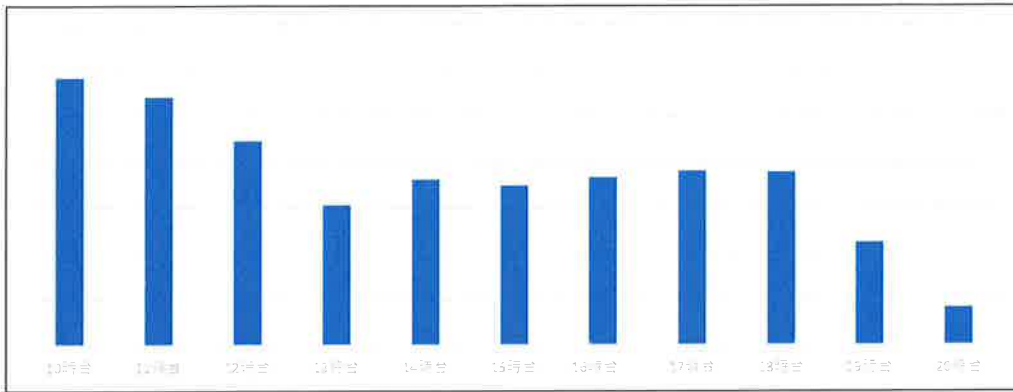

和白店

4月24日(水)

店舗時間帯別混雑状況

和白店

4月30日(火)

店舗時間帯別混雑状況

最近一週間の曜日別店舗混雑状況

2024年5月1日

和白店

4月29日(月)

店舗時間帯別混雑状況

昭和の日

和白店

4月28日(日)

店舗時間帯別混雑状況

和白店

4月27日(土)

店舗時間帯別混雑状況