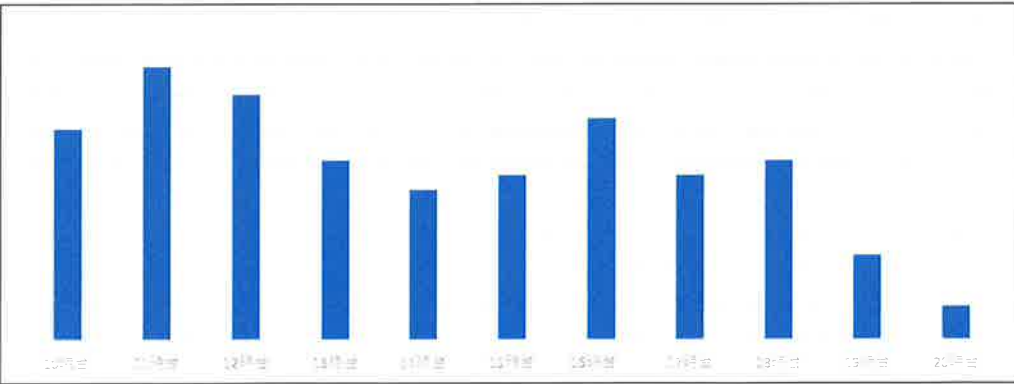

最近一週間の曜日別店舗混雑状況

2024年5月1日

和白店

4月26日(金)

店舗時間帯別混雑状況

和白店

4月25日(木)

店舗時間帯別混雑状況

和白店

4月24日(水)

店舗時間帯別混雑状況

和白店

4月30日(火)

店舗時間帯別混雑状況

最近一週間の曜日別店舗混雑状況

2024年5月1日