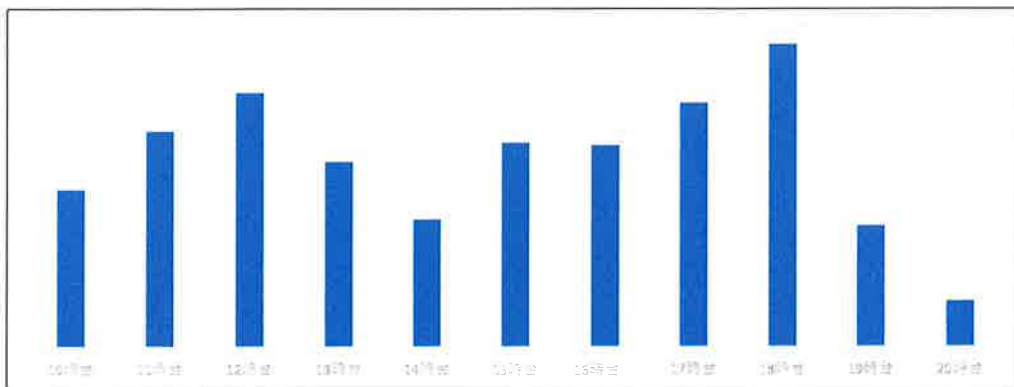

和白店

4月24日(水)

店舗時間帯別混雑状況

和白店

4月30日(火)

店舗時間帯別混雑状況

最近一週間の曜日別店舗混雑状況

2024年5月1日