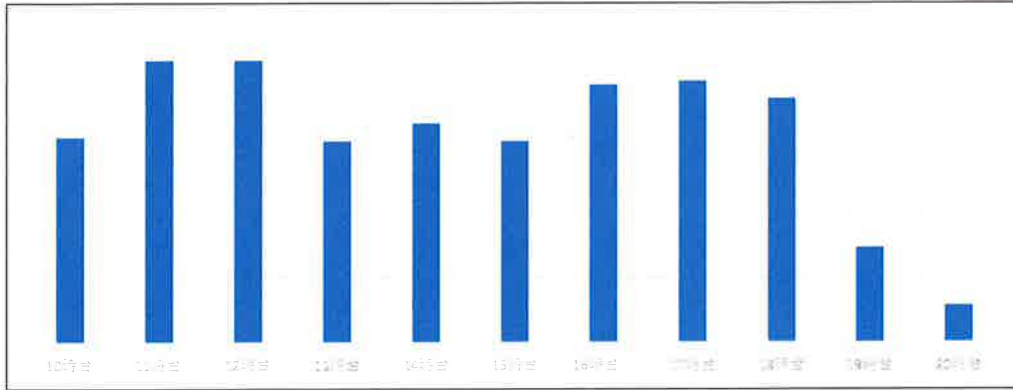

最近一週間の曜日別店舗混雑状況

2024年5月1日

和白店

4月29日(月)

店舗時間帯別混雑状況

昭和の日