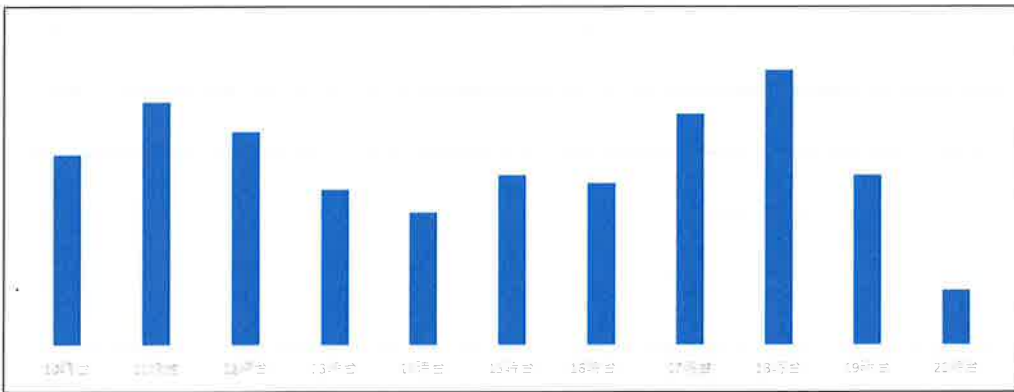

最近一週間の曜日別店舗混雑状況

2024年5月1日

和白店

4月26日(金)

店舗時間帯別混雑状況

和白店

4月25日(木)

店舗時間帯別混雑状況

和白店

4月24日(水)

店舗時間帯別混雑状況

和白店

4月30日(火)

店舗時間帯別混雑状況

最近一週間の曜日別店舗混雑状況

2024年5月1日