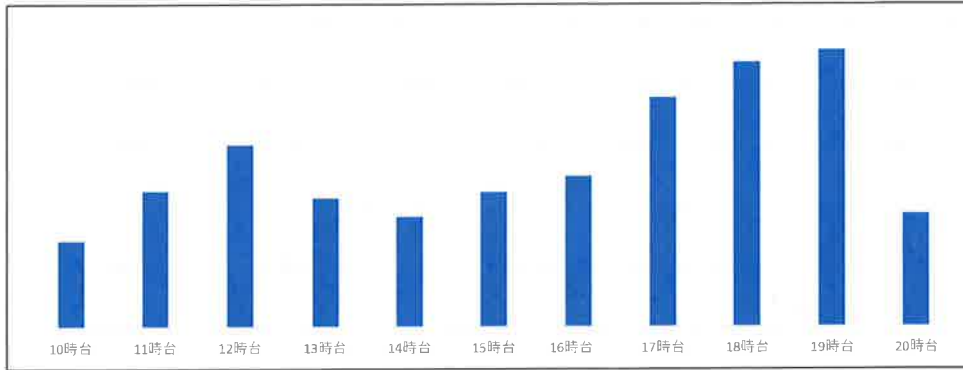

最近一週間の曜日別店舗混雑状況

2024年4月19日

松島店

4月12日(金)

店舗時間帯別混雑状況

松島店

4月18日(木)

店舗時間帯別混雑状況

松島店

4月17日(水)

店舗時間帯別混雑状況

松島店

4月16日(火)

店舗時間帯別混雑状況

最近一週間の曜日別店舗混雑状況

2024年4月19日

店舗時間帯別混雑状況