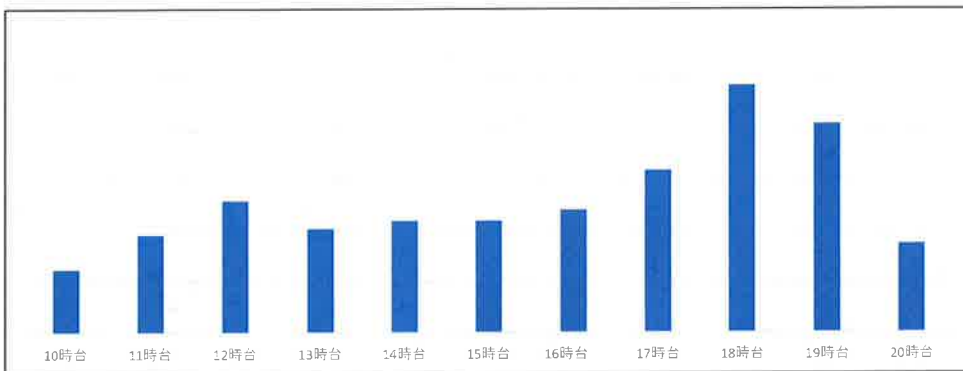

最近一週間の曜日別店舗混雑状況

2024年4月19日

松島店

4月12日(金)

店舗時間帯別混雑状況

松島店

4月18日(木)

店舗時間帯別混雑状況

店舗時間帯別混雑状況