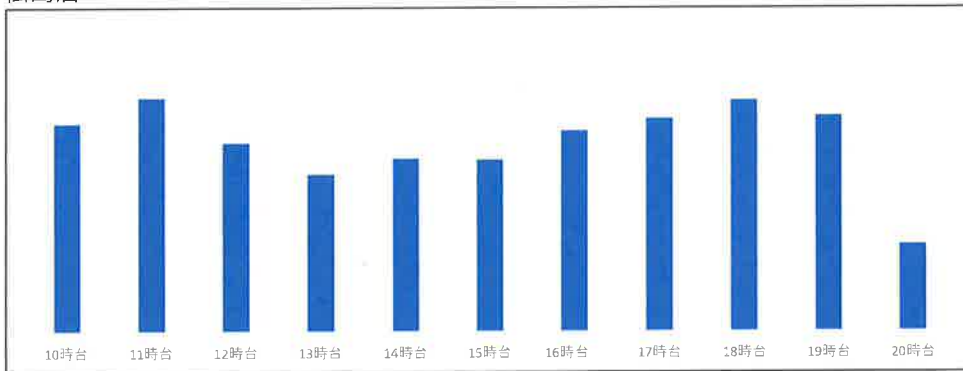

松島店

4月15日 (月)

店舗時間帯別混雑状況

松島店

4月14日 (日)

店舗時間帯別混雑状況

松島店

4月13日 (土)

店舗時間帯別混雑状況