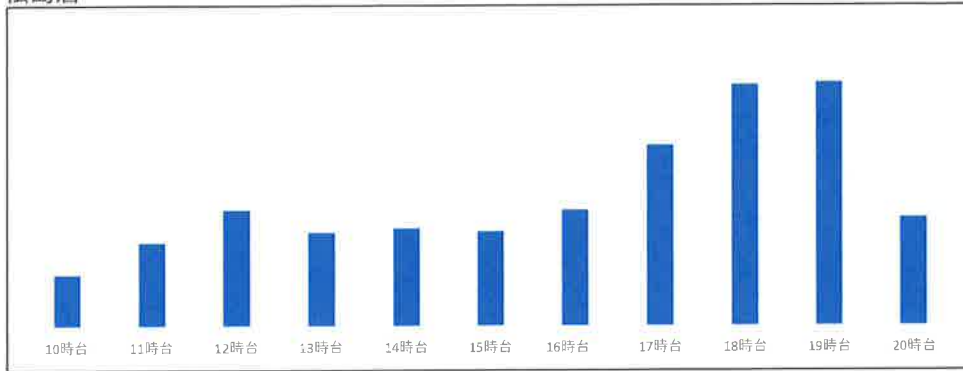

最近一週間の曜日別店舗混雑状況

2024年4月19日

松島店

4月15日 (月)

店舗時間帯別混雑状況