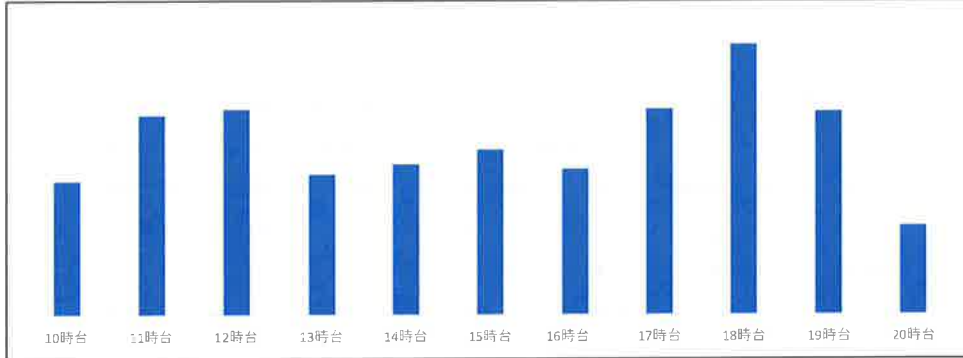

最近一週間の曜日別店舗混雑状況

2024年4月19日

松島店

4月12日(金)

店舗時間帯別混雑状況

松島店

4月18日(木)

店舗時間帯別混雑状況

松島店

4月17日(水)

店舗時間帯別混雑状況

松島店

4月16日(火)

店舗時間帯別混雑状況

最近一週間の曜日別店舗混雑状況

2024年4月19日

店舗時間帯別混雑状況