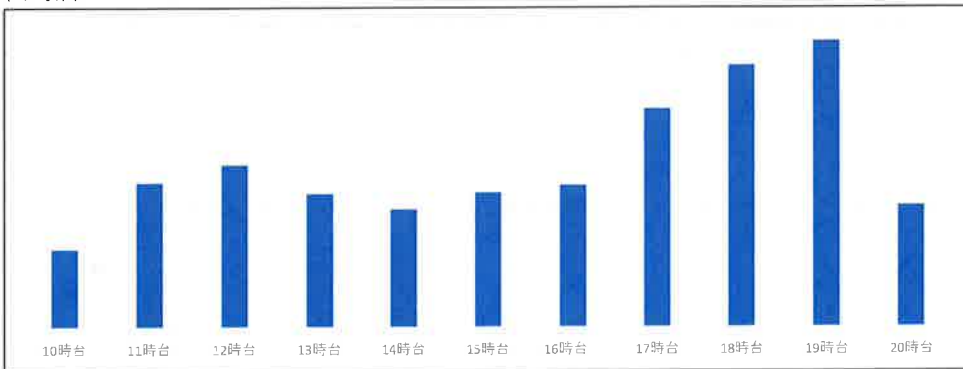

松島店

4月17日(水)

店舗時間帯別混雑状況

松島店

4月16日(火)

店舗時間帯別混雑状況

最近一週間の曜日別店舗混雑状況

2024年4月19日

店舗時間帯別混雑状況